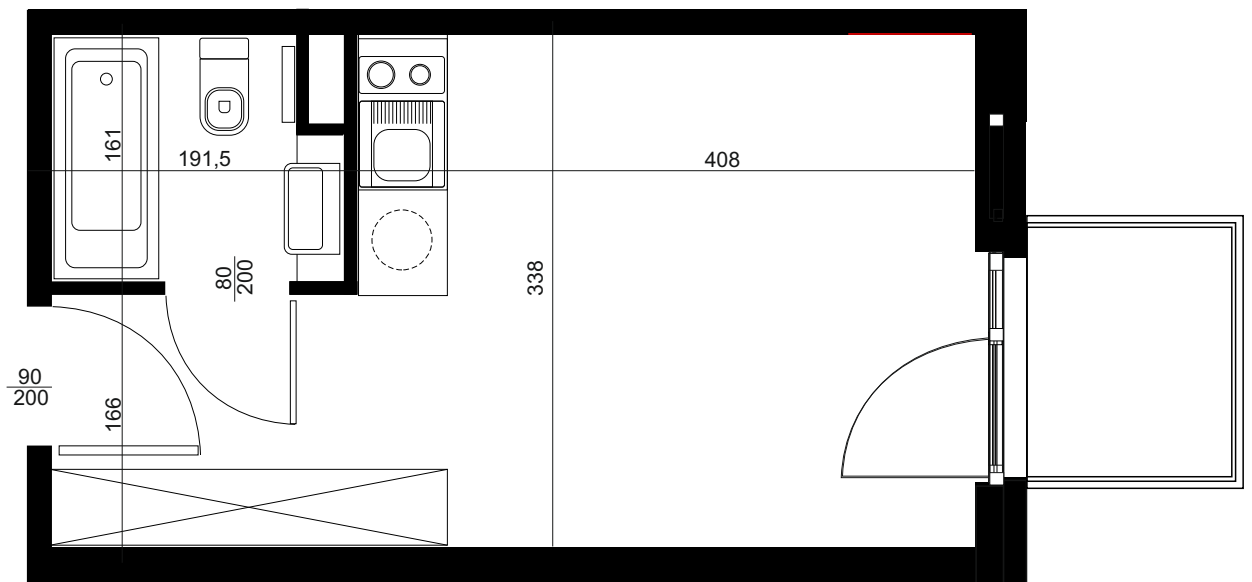

NADOLNIK
compact apartments

APARTAMENT C/1/104

BUDYNEK C
1 PIĘTRO
POWIERZCHNIA
APARTAMENTU 20,03M²

INWESTOR
COMPACT APARTMENTS - NADOLNIK SP.Z O.O.
61-012 POZNAŃ UL.NADOLNIK 8

PROJEKTANT
RYZYNSKI ARCHITEKTS SP.Z O.O.
60-289 POZNAŃ UL.PROMIENISTA 78

GENERALNY WYKONAWCA
GRUPA PARTNER
62-400 SŁUPCA
ul. ROTMISTRZA WITOLDA PILECKIEGO 26

www.projektnadolnik.pl

Podane na karcie wymiary oraz powierzchnie pomieszczeń mają charakter projektowy i mogą nieznacznie różnić się od wymiarów i powierzchni w wybudowanym budynku. Umeblowanie oraz zagospodarowanie terenu jest tylko wizualizacją i nie stanowi oferty handlowej. Ma jedynie charakter poglądowy, przybliżający wielkość mieszkania.