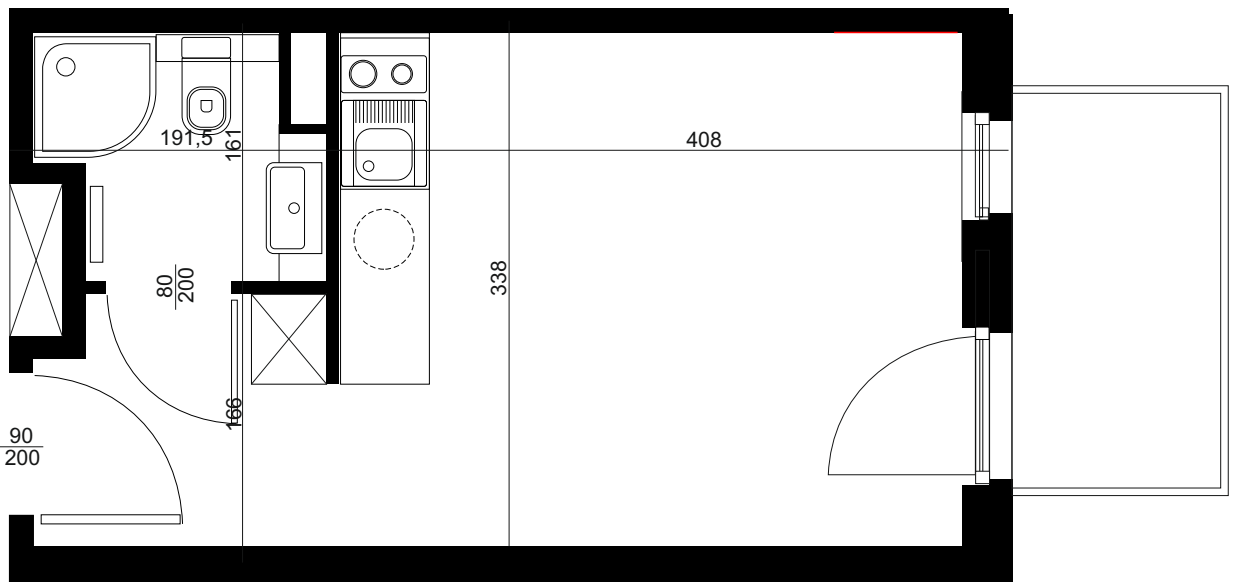

NADOLNIK
compact apartments

APARTAMENT C/1/140

BUDYNEK C
1 PIĘTRO
POWIERZCHNIA
APARTAMENTU 19,50 M²

INWESTOR
COMPACT APARTMENTS - NADOLNIK SP.Z O.O.
61-012 POZNAŃ UL.NADOLNIK 8

PROJEKTANT
RZYŃSKI ARCHITEKTS SP.Z O.O.
60-289 POZNAŃ UL.PROMIENISTA 78

GENERALNY WYKONAWCA
GRUPA PARTNER
62-400 SŁUPCA
ul. ROTMISTRZA WITOLDA PILECKIEGO 26

www.projektnadolnik.pl

Podane na karcie wymiary oraz powierzchnie pomieszczeń mają charakter projektowy i mogą nieznacznie różnić się od wymiarów i powierzchni w wybudowanym budynku. Umeblowanie oraz zagospodarowanie terenu jest tylko wizualizacją i nie stanowi oferty handlowej. Ma jedynie charakter poglądowy, przybliżający wielkość mieszkania.