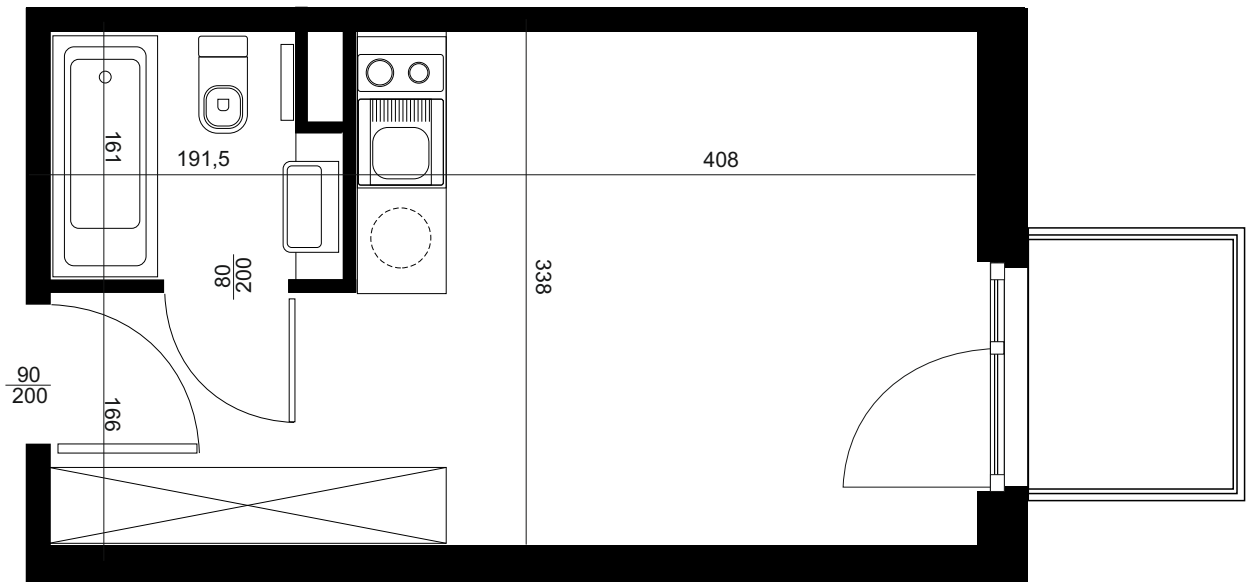

NADOLNIK
compact apartments

APARTAMENT C/1/142

BUDYNEK C
1 PIĘTRO
POWIERZCHNIA
APARTAMENTU 31,97 M²

INWESTOR
COMPACT APARTMENTS - NADOLNIK SP.Z O.O.
61-012 POZNAŃ UL.NADOLNIK 8

PROJEKTANT
RZYŃSKI ARCHITEKTS SP.Z O.O.
60-289 POZNAŃ UL.PROMIENISTA 78

GENERALNY WYKONAWCA
GRUPA PARTNER
62-400 SŁUPCA
ul. ROTMISTRZA WITOLDA PILECKIEGO 26

www.projektnadolnik.pl

Podane na karcie wymiary oraz powierzchnie pomieszczeń mają charakter projektowy i mogą nieznacznie różnić się od wymiarów i powierzchni w wybudowanym budynku. Umeblowanie oraz zagospodarowanie terenu jest tylko wizualizacją i nie stanowi oferty handlowej. Ma jedynie charakter poglądowy, przybliżający wielkość mieszkania.