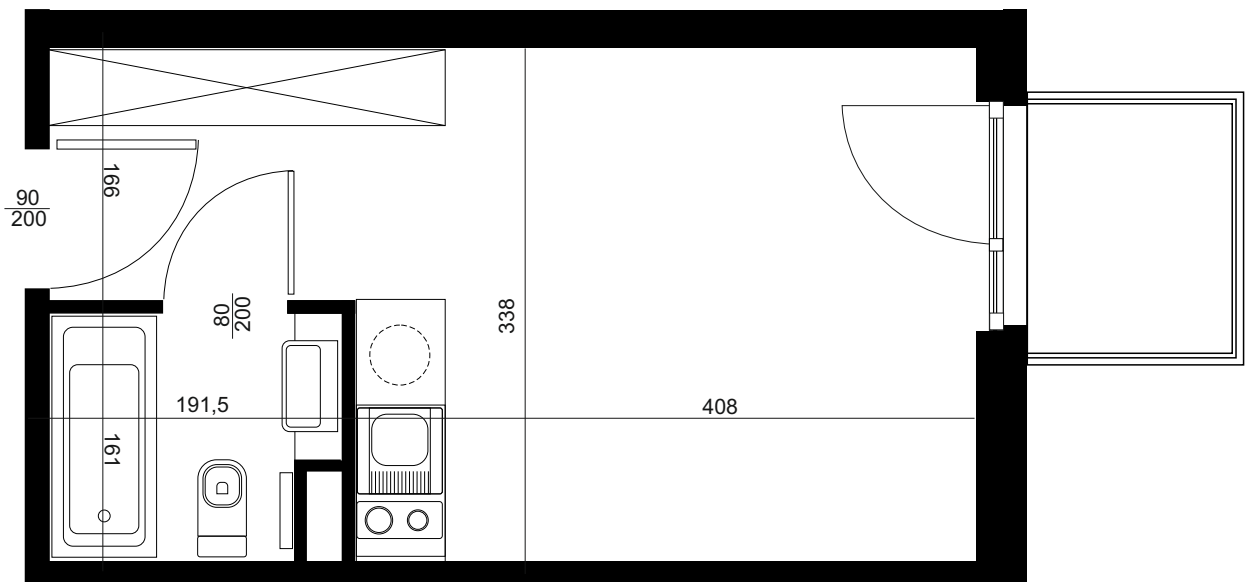

NADOLNIK
compact apartments

APARTAMENT C/1/143

BUDYNEK C
1 PIĘTRO
POWIERZCHNIA
APARTAMENTU 31,97 M²

INWESTOR
COMPACT APARTMENTS - NADOLNIK SP.Z O.O.
61-012 POZNAŃ UL.NADOLNIK 8

PROJEKTANT
RZYŃSKI ARCHITEKTS SP.Z O.O.
60-289 POZNAŃ UL.PROMIENISTA 78

GENERALNY WYKONAWCA
GRUPA PARTNER
62-400 SŁUPCA
ul. ROTMISTRZA WITOLDA PILECKIEGO 26

www.projektnadolnik.pl

Podane na karcie wymiary oraz powierzchnie pomieszczeń mają charakter projektowy i mogą nieznacznie różnić się od wymiarów i powierzchni w wybudowanym budynku. Umeblowanie oraz zagospodarowanie terenu jest tylko wizualizacją i nie stanowi oferty handlowej. Ma jedynie charakter poglądowy, przybliżający wielkość mieszkania.