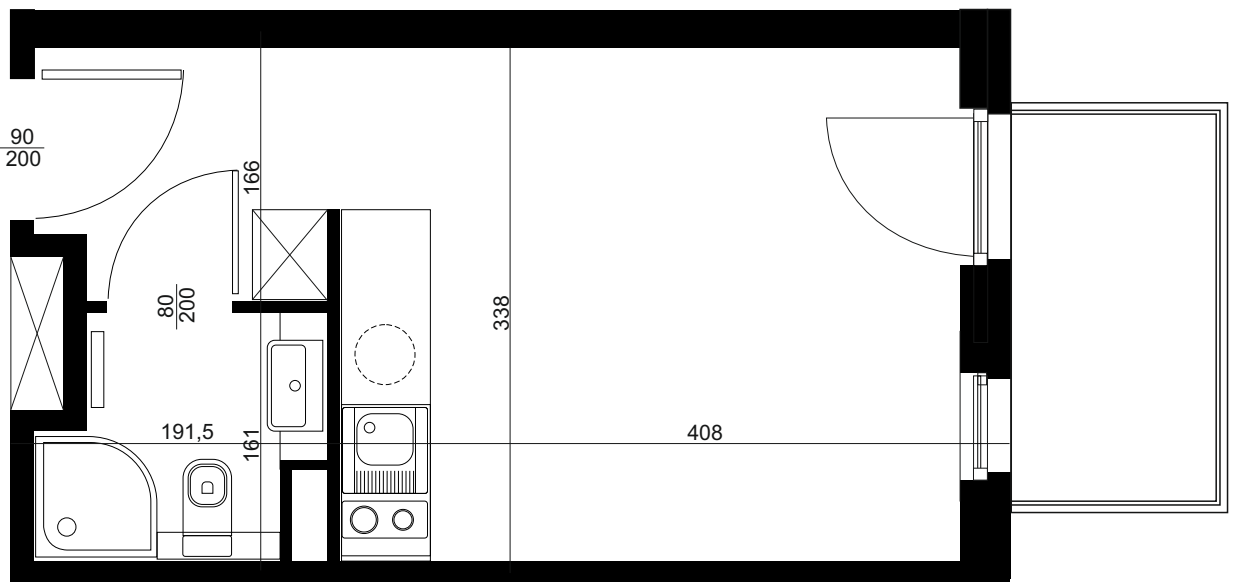

NADOLNIK
compact apartments

APARTAMENT C/1/107

BUDYNEK C
1 PIĘTRO
POWIERZCHNIA
APARTAMENTU 19,55M²

INWESTOR
COMPACT APARTMENTS - NADOLNIK SP.Z O.O.
61-012 POZNAŃ UL.NADOLNIK 8

PROJEKTANT
RYZYNSKI ARCHITEKTS SP.Z O.O.
60-289 POZNAŃ UL.PROMIENISTA 78

GENERALNY WYKONAWCA
GRUPA PARTNER
62-400 SŁUPCA
ul. ROTMISTRZA WITOLDA PILECKIEGO 26

www.projektnadolnik.pl

Podane na karcie wymiary oraz powierzchnie pomieszczeń mają charakter projektowy i mogą nieznacznie różnić się od wymiarów i powierzchni w wybudowanym budynku. Umeblowanie oraz zagospodarowanie terenu jest tylko wizualizacją i nie stanowi oferty handlowej. Ma jedynie charakter poglądowy, przybliżający wielkość mieszkania.