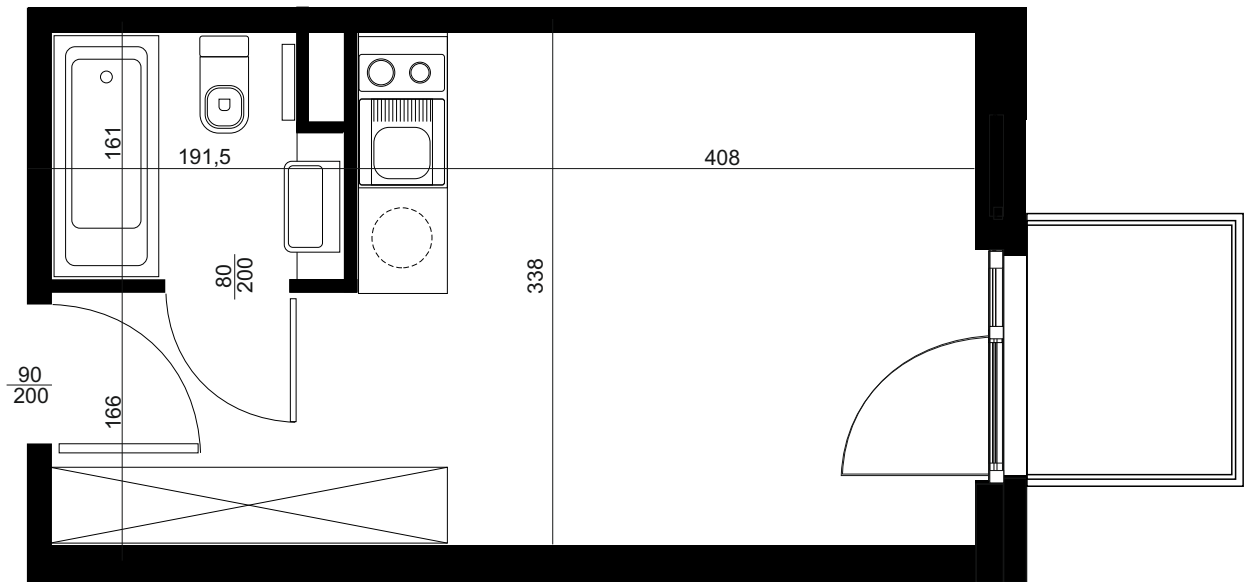

NADOLNIK
compact apartments

APARTAMENT C/1/108

BUDYNEK C
1 PIĘTRO
POWIERZCHNIA
APARTAMENTU 20,03M²

INWESTOR
COMPACT APARTMENTS - NADOLNIK SP.Z O.O.
61-012 POZNAŃ UL.NADOLNIK 8

PROJEKTANT
RYZYNSKI ARCHITEKTS SP.Z O.O.
60-289 POZNAŃ UL.PROMIENISTA 78

GENERALNY WYKONAWCA
GRUPA PARTNER
62-400 SŁUPCA
ul. ROTMISTRZA WITOLDA PILECKIEGO 26

www.projektnadolnik.pl

Podane na karcie wymiary oraz powierzchnie pomieszczeń mają charakter projektowy i mogą nieznacznie różnić się od wymiarów i powierzchni w wybudowanym budynku. Umeblowanie oraz zagospodarowanie terenu jest tylko wizualizacją i nie stanowi oferty handlowej. Ma jedynie charakter poglądowy, przybliżający wielkość mieszkania.