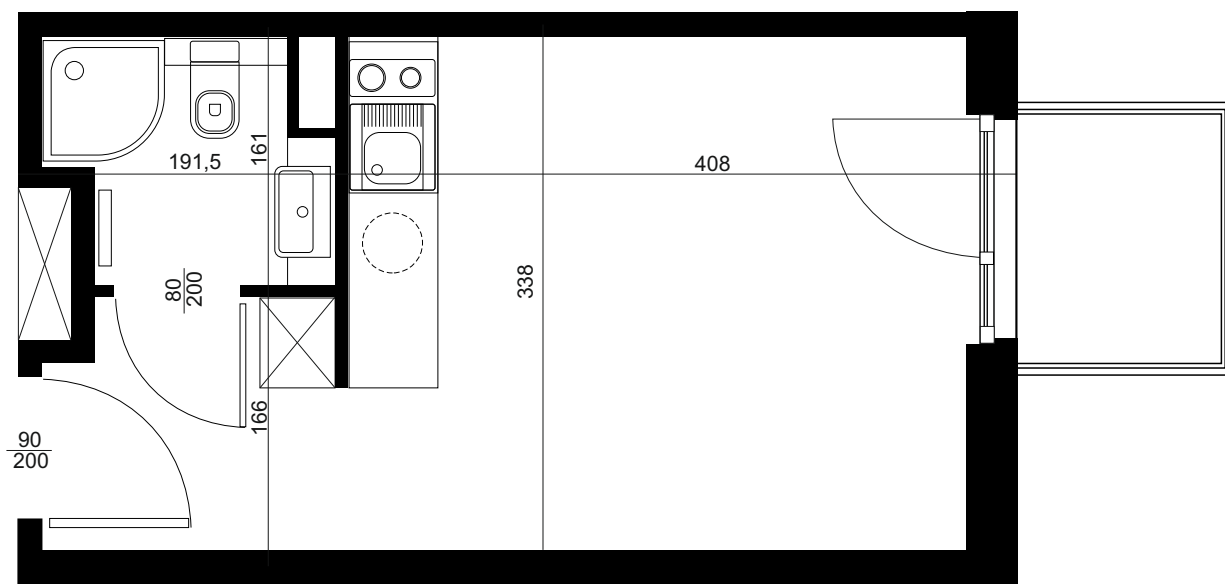

APARTAMENT C/2/212

BUDYNEK C
2 PIĘTRO
POWIERZCHNIA
APARTAMENTU 19,55M²

INWESTOR
COMPACT APARTMENTS - NADOLNIK SP.Z O.O.
61-012 POZNAŃ UL.NADOLNIK 8

PROJEKTANT
RYZYNSKI ARCHITEKTS SP.Z O.O.
60-289 POZNAŃ UL.PROMIENISTA 78

GENERALNY WYKONAWCA
GRUPA PARTNER
62-400 SŁUPCA
ul. ROTMISTRZA WITOLDA PILECKIEGO 26

www.projektnadolnik.pl

Podane na karcie wymiary oraz powierzchnie pomieszczeń mają charakter projektowy i mogą nieznacznie różnić się od wymiarów i powierzchni w wybudowanym budynku. Umeblowanie oraz zagospodarowanie terenu jest tylko wizualizacją i nie stanowi oferty handlowej. Ma jedynie charakter poglądowy, przybliżający wielkość mieszkania.