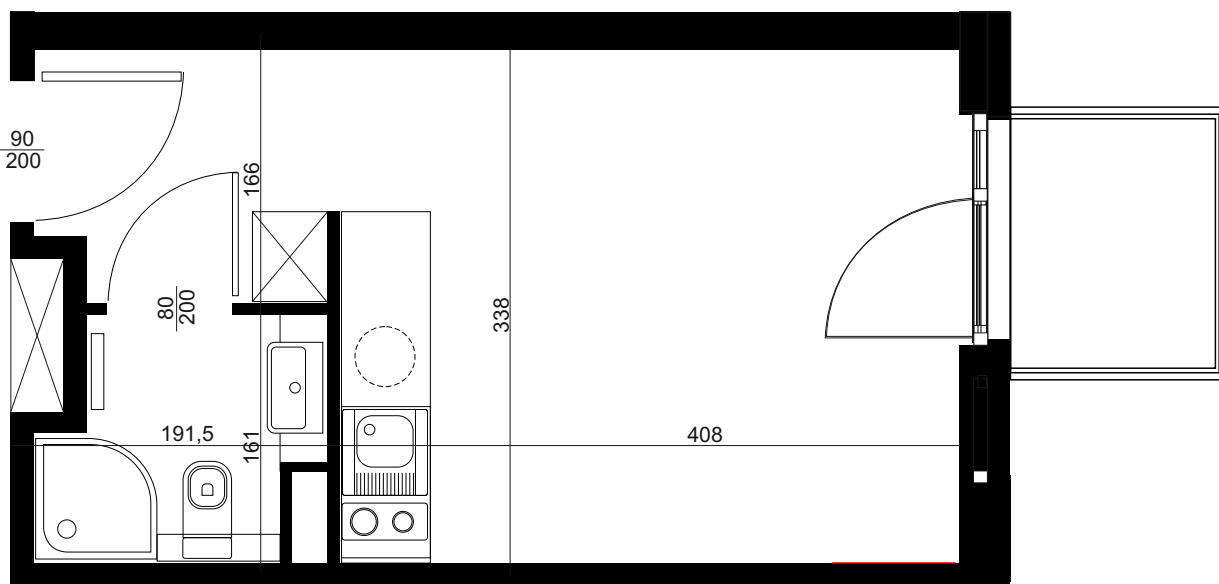

NADOLNIK
compact apartments

APARTAMENT C/2/215

BUDYNEK C
2 PIĘTRO
POWIERZCHNIA
APARTAMENTU 19,55M²

INWESTOR
COMPACT APARTMENTS - NADOLNIK SP.Z O.O.
61-012 POZNAŃ UL.NADOLNIK 8

PROJEKTANT
RYZYŃSKI ARCHITEKTS SP.Z O.O.
60-289 POZNAŃ UL.PROMIENISTA 78

GENERALNY WYKONAWCA
GRUPA PARTNER
62-400 SŁUPCA
ul. ROTMISTRZA WITOLDA PILECKIEGO 26

www.projektnadolnik.pl

Podane na karcie wymiary oraz powierzchnie pomieszczeń mają charakter projektowy i mogą nieznacznie różnić się od wymiarów i powierzchni w wybudowanym budynku. Umeblowanie oraz zagospodarowanie terenu jest tylko wizualizacją i nie stanowi oferty handlowej. Ma jedynie charakter poglądowy, przybliżający wielkość mieszkania.