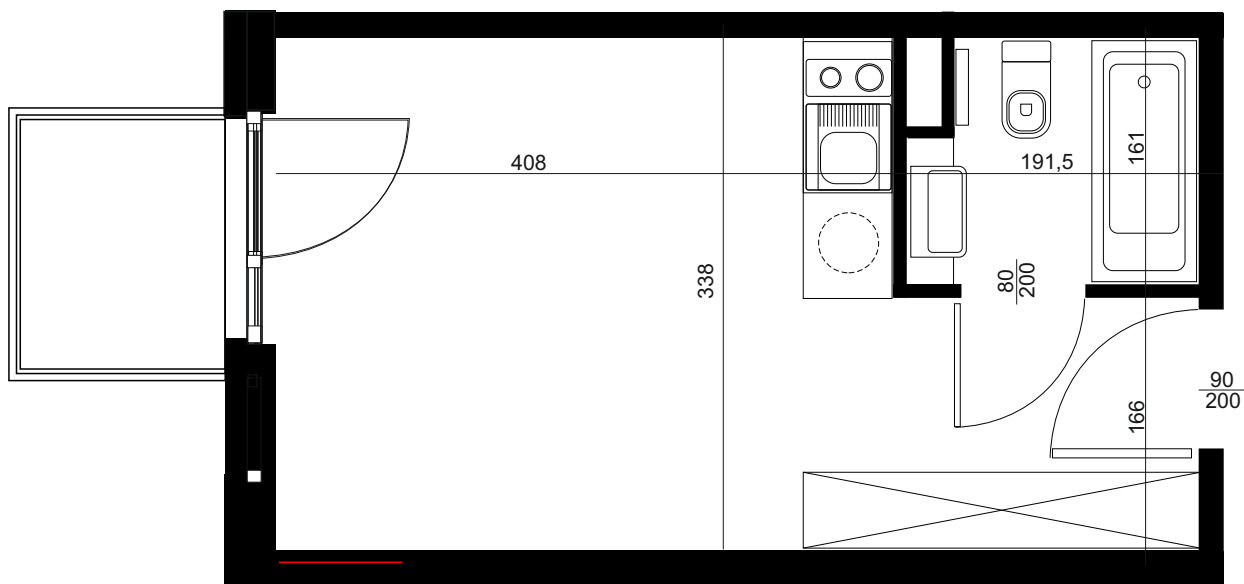

APARTAMENT C/2/218

BUDYNEK C
2 PIĘTRO
POWIERZCHNIA
APARTAMENTU 20,03M²

INWESTOR
COMPACT APARTMENTS - NADOLNIK SP.Z O.O.
61-012 POZNAŃ UL.NADOLNIK 8

PROJEKTANT
RYZYŃSKI ARCHITEKTS SP.Z O.O.
60-289 POZNAŃ UL.PROMIENISTA 78

GENERALNY WYKONAWCA
GRUPA PARTNER
62-400 SŁUPCA
ul. ROTMISTRZA WITOLDA PILECKIEGO 26

www.projektnadolnik.pl

Podane na karcie wymiary oraz powierzchnie pomieszczeń mają charakter projektowy i mogą nieznacznie różnić się od wymiarów i powierzchni w wybudowanym budynku. Umeblowanie oraz zagospodarowanie terenu jest tylko wizualizacją i nie stanowi oferty handlowej. Ma jedynie charakter poglądowy, przybliżający wielkość mieszkania.