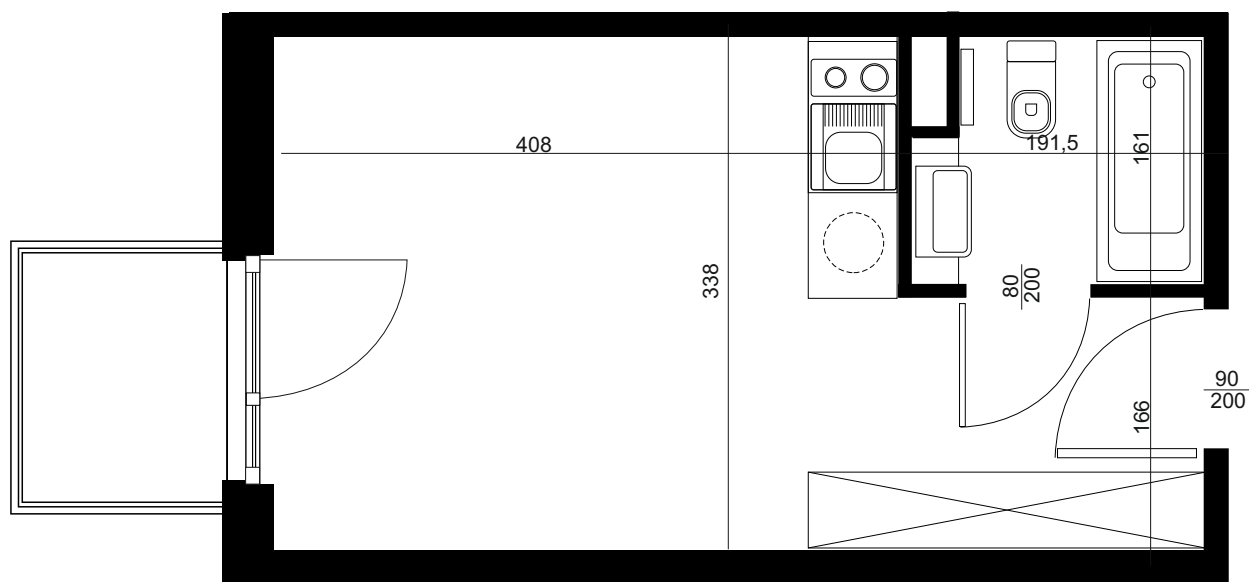

APARTAMENT C/2/224

BUDYNEK C
2 PIĘTRO
POWIERZCHNIA
APARTAMENTU 20,03M²

INWESTOR
COMPACT APARTMENTS - NADOLNIK SP.Z O.O.
61-012 POZNAŃ UL.NADOLNIK 8

PROJEKTANT
RZYŃSKI ARCHITEKTS SP.Z O.O.
60-289 POZNAŃ UL.PROMIENISTA 78

GENERALNY WYKONAWCA
GRUPA PARTNER
62-400 SŁUPCA
ul. ROTMISTRZA WITOLDA PILECKIEGO 26

www.projektnadolnik.pl

Podane na karcie wymiary oraz powierzchnie pomieszczeń mają charakter projektowy i mogą nieznacznie różnić się od wymiarów i powierzchni w wybudowanym budynku. Umeblowanie oraz zagospodarowanie terenu jest tylko wizualizacją i nie stanowi oferty handlowej. Ma jedynie charakter poglądowy, przybliżający wielkość mieszkania.