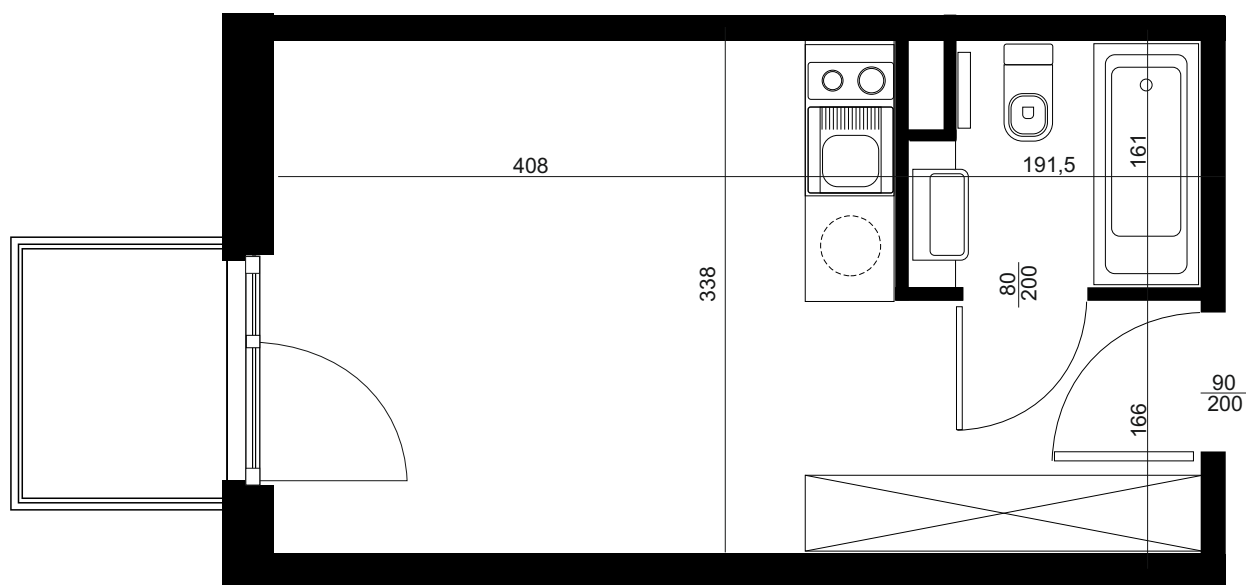

APARTAMENT C/2/226

BUDYNEK C
2 PIĘTRO
POWIERZCHNIA
APARTAMENTU 20,03M²

INWESTOR
COMPACT APARTMENTS - NADOLNIK SP.Z O.O.
61-012 POZNAŃ UL.NADOLNIK 8

PROJEKTANT
RZYŃSKI ARCHITEKTS SP.Z O.O.
60-289 POZNAŃ UL.PROMIENISTA 78

GENERALNY WYKONAWCA
GRUPA PARTNER
62-400 SŁUPCA
ul. ROTMISTRZA WITOLDA PILECKIEGO 26

www.projektnadolnik.pl

Podane na karcie wymiary oraz powierzchnie pomieszczeń mają charakter projektowy i mogą nieznacznie różnić się od wymiarów i powierzchni w wybudowanym budynku. Umeblowanie oraz zagospodarowanie terenu jest tylko wizualizacją i nie stanowi oferty handlowej. Ma jedynie charakter poglądowy, przybliżający wielkość mieszkania.