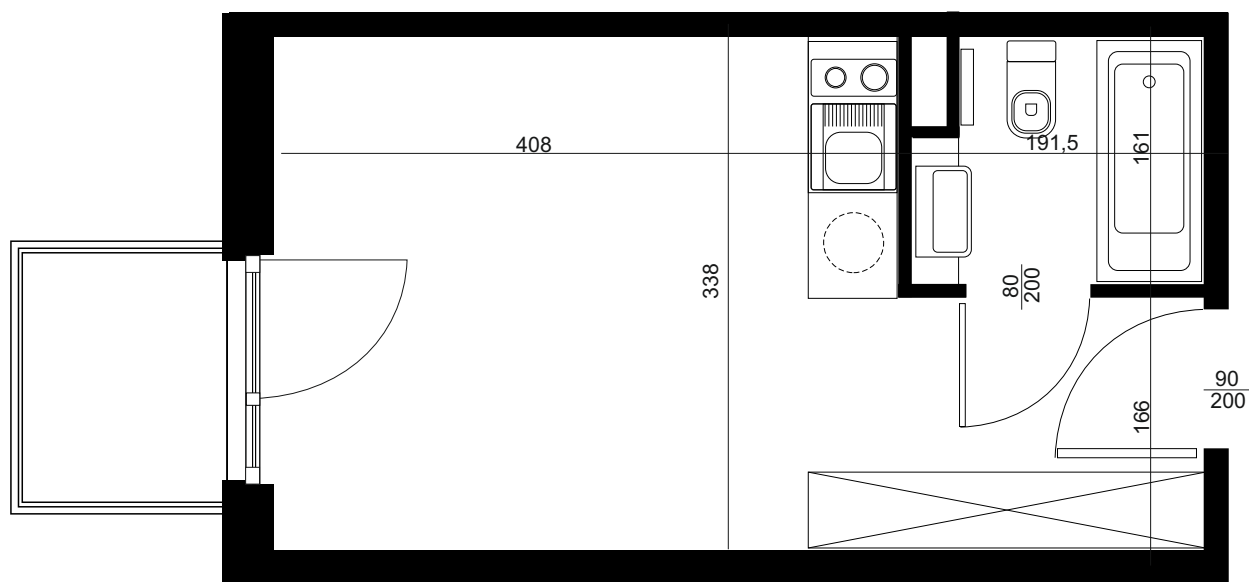

APARTAMENT C/2/228

BUDYNEK C
2 PIĘTRO
POWIERZCHNIA
APARTAMENTU 20,03M²

INWESTOR
COMPACT APARTMENTS - NADOLNIK SP.Z O.O.
61-012 POZNAŃ UL.NADOLNIK 8

PROJEKTANT
RYZYNSKI ARCHITEKTS SP.Z O.O.
60-289 POZNAŃ UL.PROMIENISTA 78

GENERALNY WYKONAWCA
GRUPA PARTNER
62-400 SŁUPCA
ul. ROTMISTRZA WITOLDA PILECKIEGO 26

www.projektnadolnik.pl

Podane na karcie wymiary oraz powierzchnie pomieszczeń mają charakter projektowy i mogą nieznacznie różnić się od wymiarów i powierzchni w wybudowanym budynku. Umeblowanie oraz zagospodarowanie terenu jest tylko wizualizacją i nie stanowi oferty handlowej. Ma jedynie charakter poglądowy, przybliżający wielkość mieszkania.