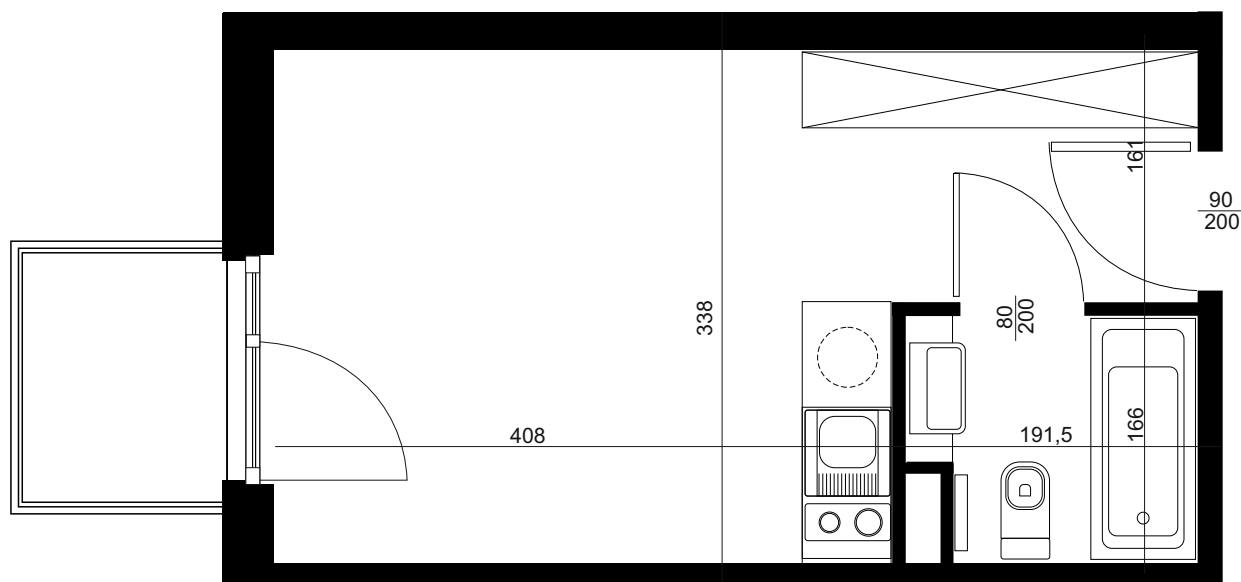

APARTAMENT C/2/229

BUDYNEK C
2 PIĘTRO
POWIERZCHNIA
APARTAMENTU 20,03M²

INWESTOR
COMPACT APARTMENTS - NADOLNIK SP.Z O.O.
61-012 POZNAŃ UL.NADOLNIK 8

PROJEKTANT
RZYŃSKI ARCHITEKTS SP.Z O.O.
60-289 POZNAŃ UL.PROMIENISTA 78

GENERALNY WYKONAWCA
GRUPA PARTNER
62-400 SŁUPCA
ul. ROTMISTRZA WITOLDA PILECKIEGO 26

www.projektnadolnik.pl

Podane na karcie wymiary oraz powierzchnie pomieszczeń mają charakter projektowy i mogą nieznacznie różnić się od wymiarów i powierzchni w wybudowanym budynku. Umeblowanie oraz zagospodarowanie terenu jest tylko wizualizacją i nie stanowi oferty handlowej. Ma jedynie charakter poglądowy, przybliżający wielkość mieszkania.