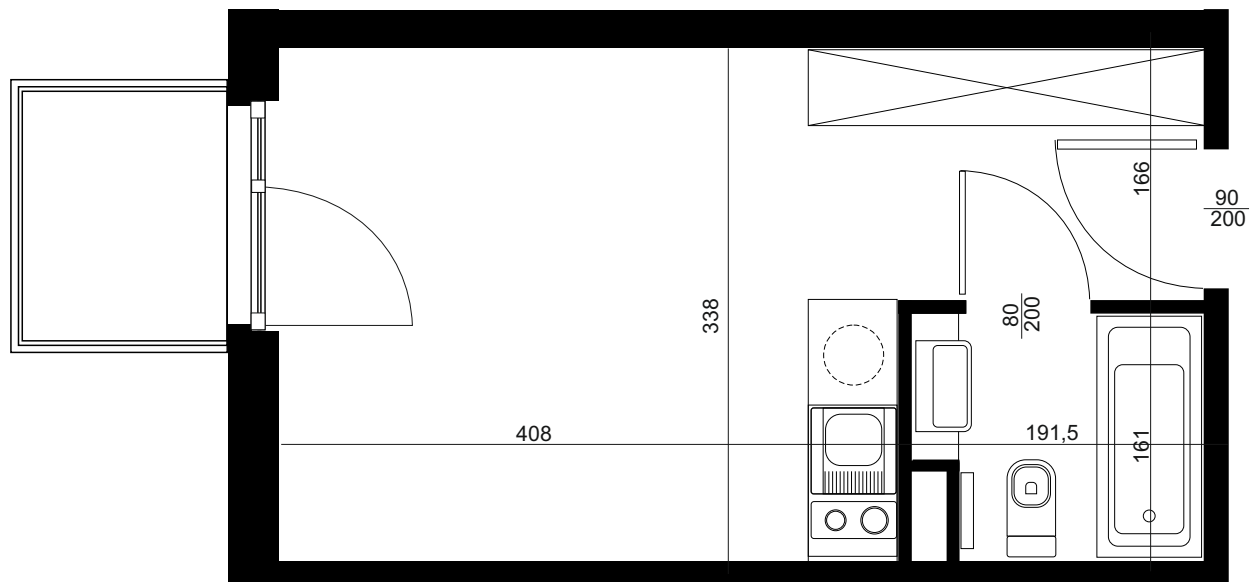

NADOLNIK
compact apartments

APARTAMENT C/2/234

BUDYNEK C
2 PIĘTRO
POWIERZCHNIA
APARTAMENTU 20,03M²

INWESTOR
COMPACT APARTMENTS - NADOLNIK SP.Z O.O.
61-012 POZNAŃ UL.NADOLNIK 8

PROJEKTANT
RZYŃSKI ARCHITEKTS SP.Z O.O.
60-289 POZNAŃ UL.PROMIENISTA 78

GENERALNY WYKONAWCA
GRUPA PARTNER
62-400 SŁUPCA
ul. ROTMISTRZA WITOLDA PILECKIEGO 26

www.projektnadolnik.pl

Podane na karcie wymiary oraz powierzchnie pomieszczeń mają charakter projektowy i mogą nieznacznie różnić się od wymiarów i powierzchni w wybudowanym budynku. Umeblowanie oraz zagospodarowanie terenu jest tylko wizualizacją i nie stanowi oferty handlowej. Ma jedynie charakter poglądowy, przybliżający wielkość mieszkania.