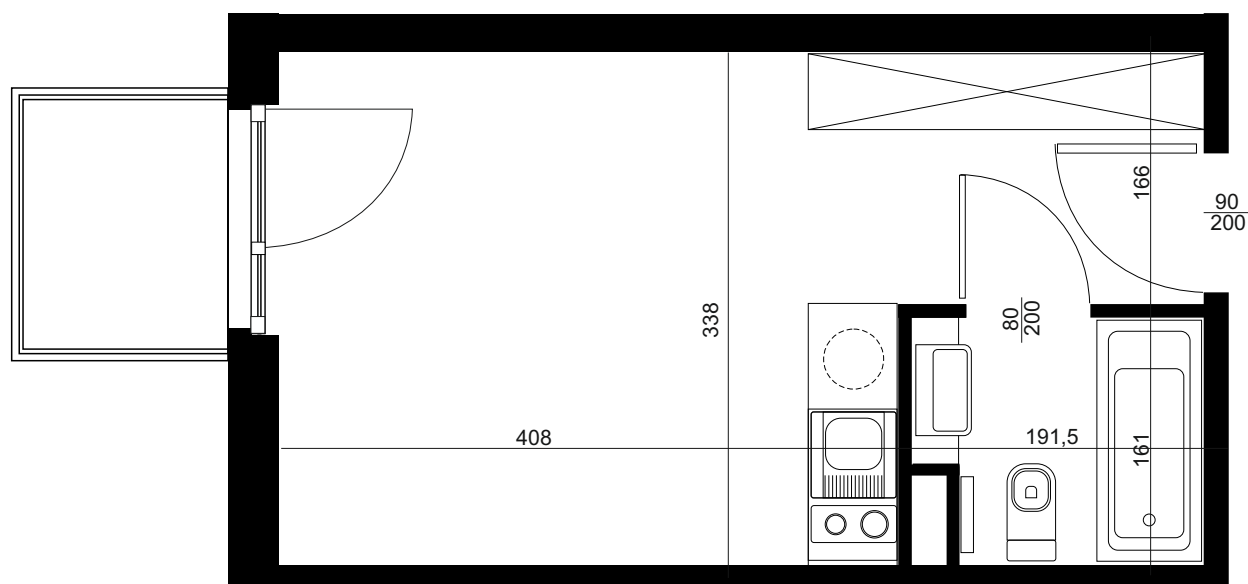

APARTAMENT C/2/236

BUDYNEK C
2 PIĘTRO
POWIERZCHNIA
APARTAMENTU 20,03M²

INWESTOR
COMPACT APARTMENTS - NADOLNIK SP.Z O.O.
61-012 POZNAŃ UL.NADOLNIK 8

PROJEKTANT
RYZYNSKI ARCHITEKTS SP.Z O.O.
60-289 POZNAŃ UL.PROMIENISTA 78

GENERALNY WYKONAWCA
GRUPA PARTNER
62-400 SŁUPCA
ul. ROTMISTRZA WITOLDA PILECKIEGO 26

www.projektnadolnik.pl

Podane na karcie wymiary oraz powierzchnie pomieszczeń mają charakter projektowy i mogą nieznacznie różnić się od wymiarów i powierzchni w wybudowanym budynku. Umeblowanie oraz zagospodarowanie terenu jest tylko wizualizacją i nie stanowi oferty handlowej. Ma jedynie charakter poglądowy, przybliżający wielkość mieszkania.