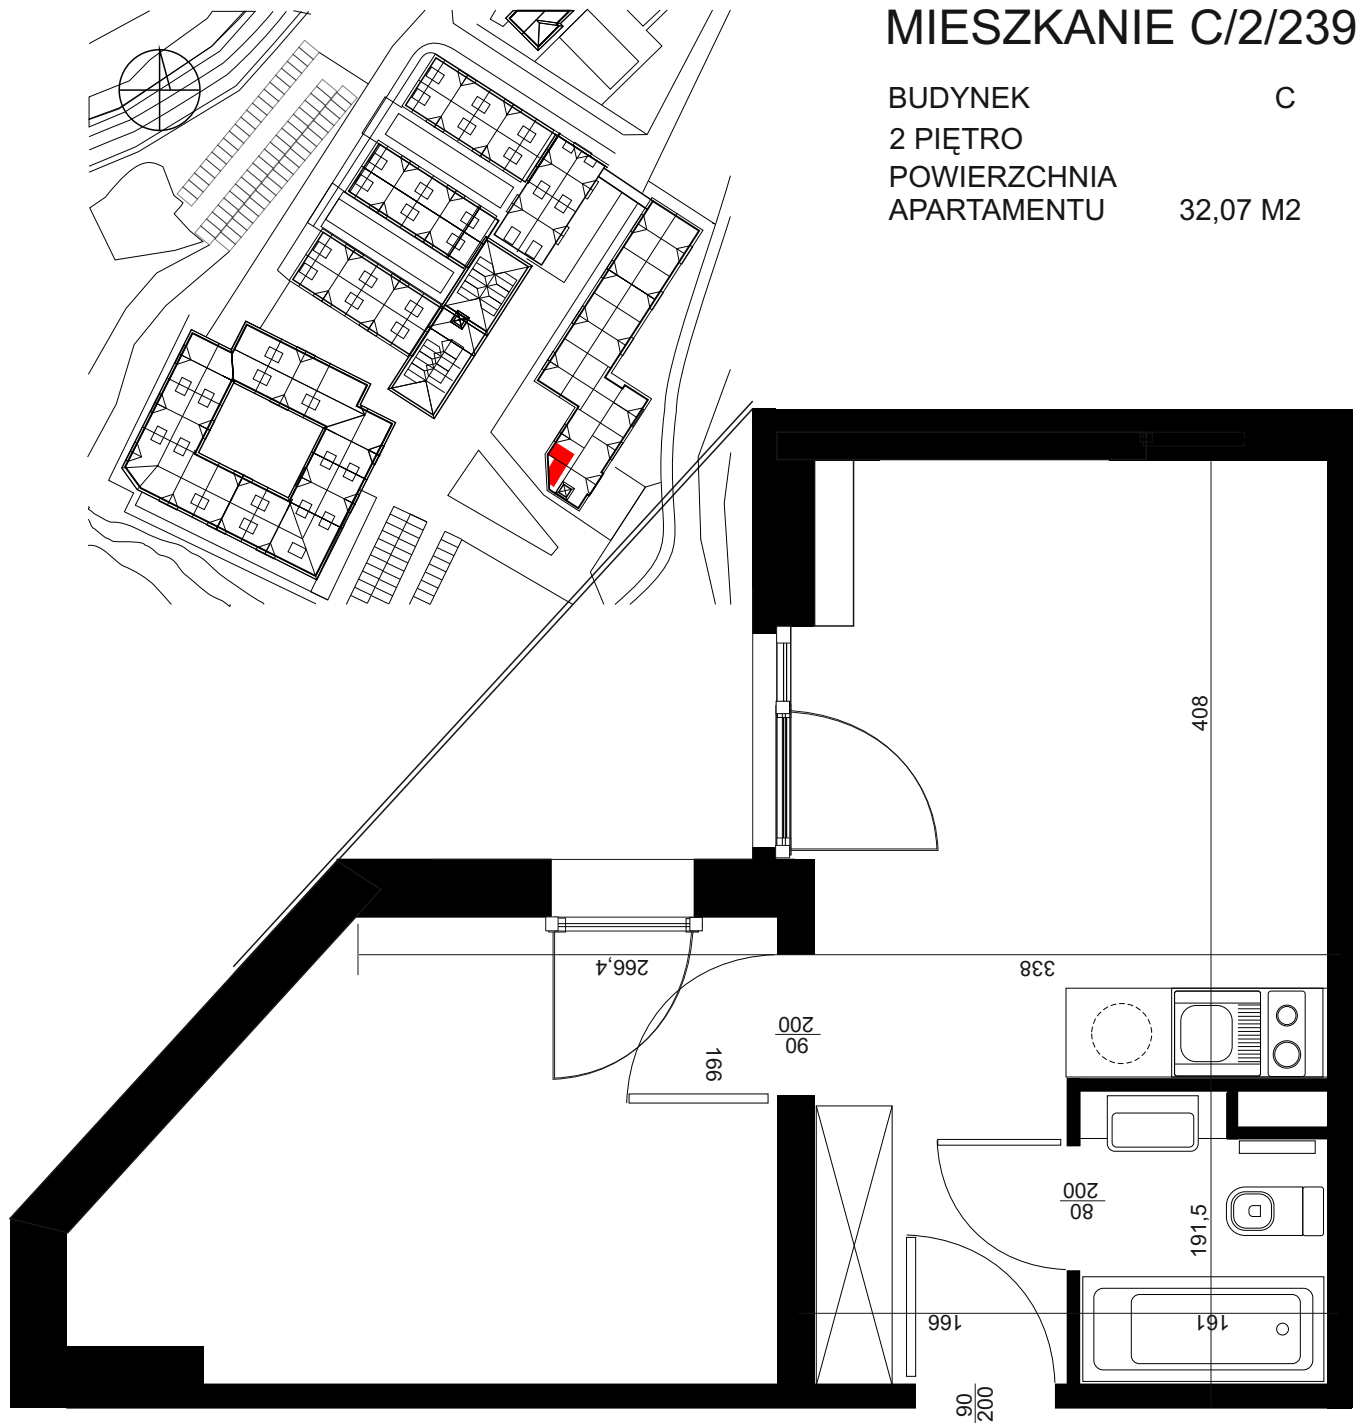

**NADOLNIK**  
compact apartments

## MIESZKANIE C/2/239

BUDYNEK C  
2 PIĘTRO  
POWIERZCHNIA  
APARTAMENTU 32,07 M2

INWESTOR  
COMPACT APARTMENTS - NADOLNIK SP.Z O.O.  
61-012 POZNAŃ UL.NADOLNIK 8

PROJEKTANT  
RYZYNSKI ARCHITEKTS SP.Z O.O.  
60-289 POZNAŃ UL.PROMIENISTA 78