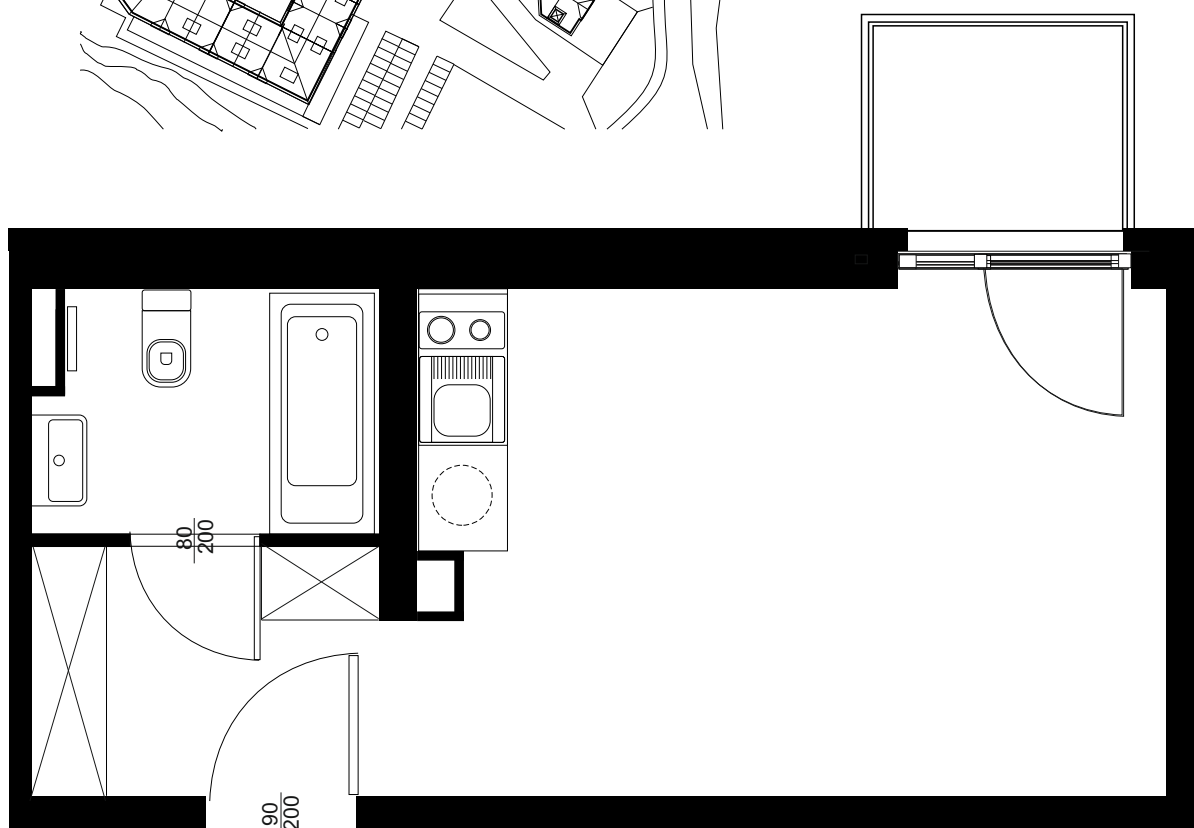

NADOLNIK
compact apartments

APARTAMENT C/3/301

BUDYNEK C
3 PIĘTRO
POWIERZCHNIA
APARTAMENTU 23,69 M²

INWESTOR
COMPACT APARTMENTS - NADOLNIK SP.Z O.O.
61-012 POZNAŃ UL.NADOLNIK 8

PROJEKTANT
RYZYŃSKI ARCHITEKTS SP.Z O.O.
60-289 POZNAŃ UL.PROMIENISTA 78

GENERALNY WYKONAWCA
GRUPA PARTNER
62-400 SŁUPCA
ul. ROTMISTRZA WITOLDA PILECKIEGO 26

www.projektnadolnik.pl

Podane na karcie wymiary oraz powierzchnie pomieszczeń mają charakter projektowy i mogą nieznacznie różnić się od wymiarów i powierzchni w wybudowanym budynku. Umeblowanie oraz zagospodarowanie terenu jest tylko wizualizacją i nie stanowi oferty handlowej. Ma jedynie charakter poglądowy, przybliżający wielkość mieszkania.