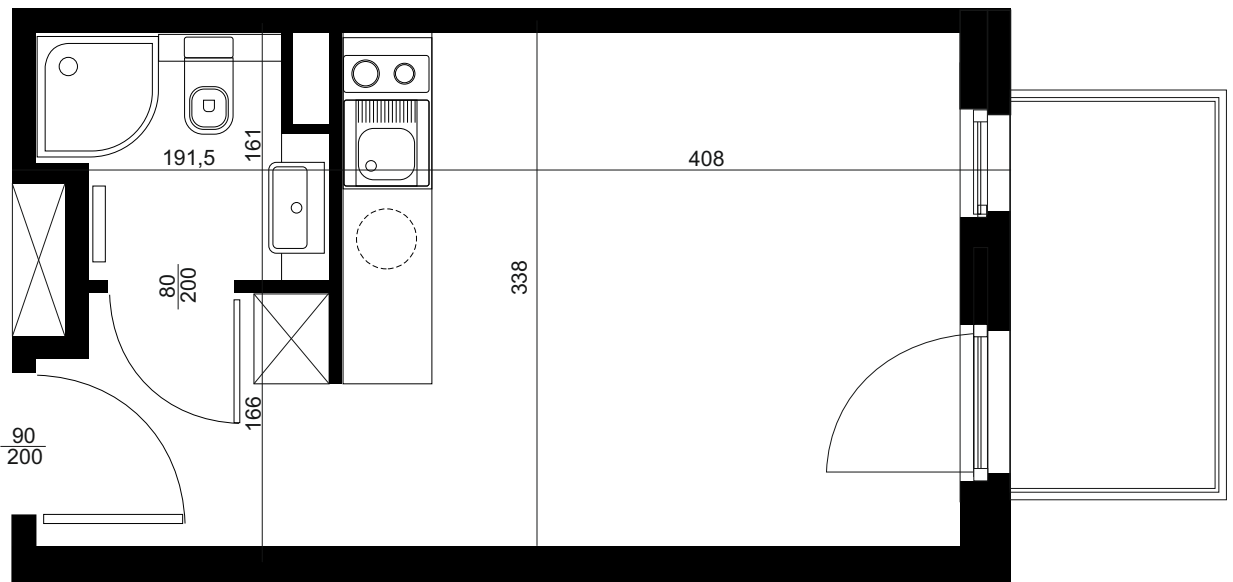

NADOLNIK
compact apartments

APARTAMENT C/3/312

BUDYNEK C
3 PIĘTRO
POWIERZCHNIA
APARTAMENTU 19,55M2

INWESTOR
COMPACT APARTMENTS - NADOLNIK SP.Z O.O.
61-012 POZNAŃ UL.NADOLNIK 8

PROJEKTANT
RYZYNSKI ARCHITEKTS SP.Z O.O.
60-289 POZNAŃ UL.PROMIENISTA 78

GENERALNY WYKONAWCA
GRUPA PARTNER
62-400 SŁUPCA
ul. ROTMISTRZA WITOLDA PILECKIEGO 26

www.projektnadolnik.pl

Podane na karcie wymiary oraz powierzchnie pomieszczeń mają charakter projektowy i mogą nieznacznie różnić się od wymiarów i powierzchni w wybudowanym budynku. Umeblowanie oraz zagospodarowanie terenu jest tylko wizualizacją i nie stanowi oferty handlowej. Ma jedynie charakter poglądowy, przybliżający wielkość mieszkania.