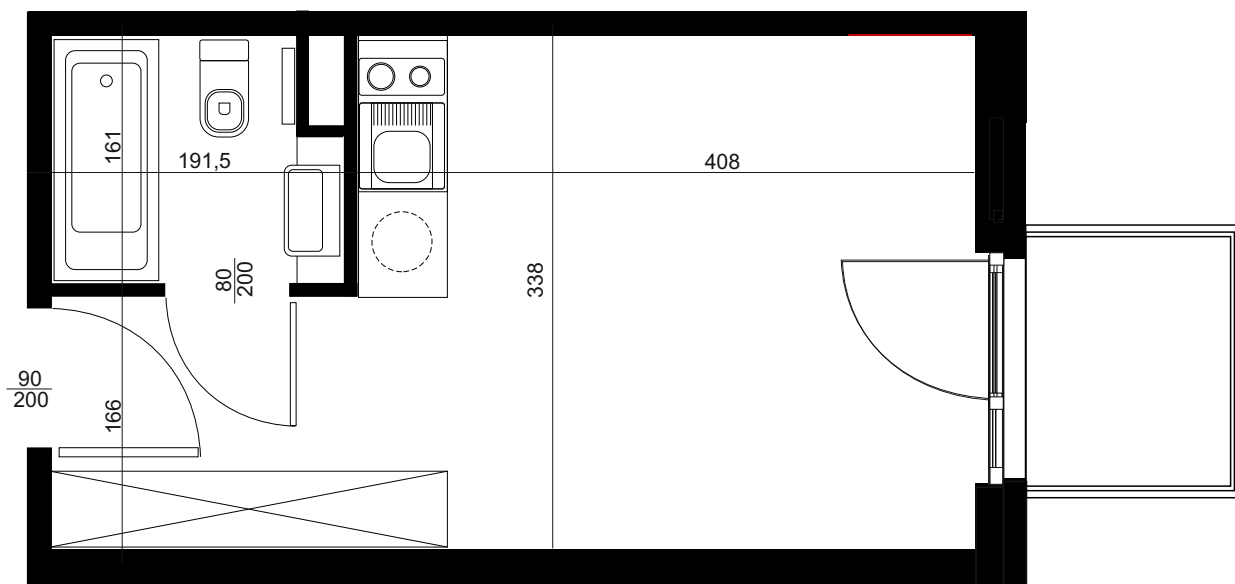

NADOLNIK
compact apartments

APARTAMENT C/3/314

BUDYNEK C
3 PIĘTRO
POWIERZCHNIA
APARTAMENTU 20,03M²

INWESTOR
COMPACT APARTMENTS - NADOLNIK SP.Z O.O.
61-012 POZNAŃ UL.NADOLNIK 8

PROJEKTANT
RYZYNSKI ARCHITEKTS SP.Z O.O.
60-289 POZNAŃ UL.PROMIENISTA 78

GENERALNY WYKONAWCA
GRUPA PARTNER
62-400 SŁUPCA
ul. ROTMISTRZA WITOLDA PILECKIEGO 26

www.projektnadolnik.pl

Podane na karcie wymiary oraz powierzchnie pomieszczeń mają charakter projektowy i mogą nieznacznie różnić się od wymiarów i powierzchni w wybudowanym budynku. Umeblowanie oraz zagospodarowanie terenu jest tylko wizualizacją i nie stanowi oferty handlowej. Ma jedynie charakter poglądowy, przybliżający wielkość mieszkania.