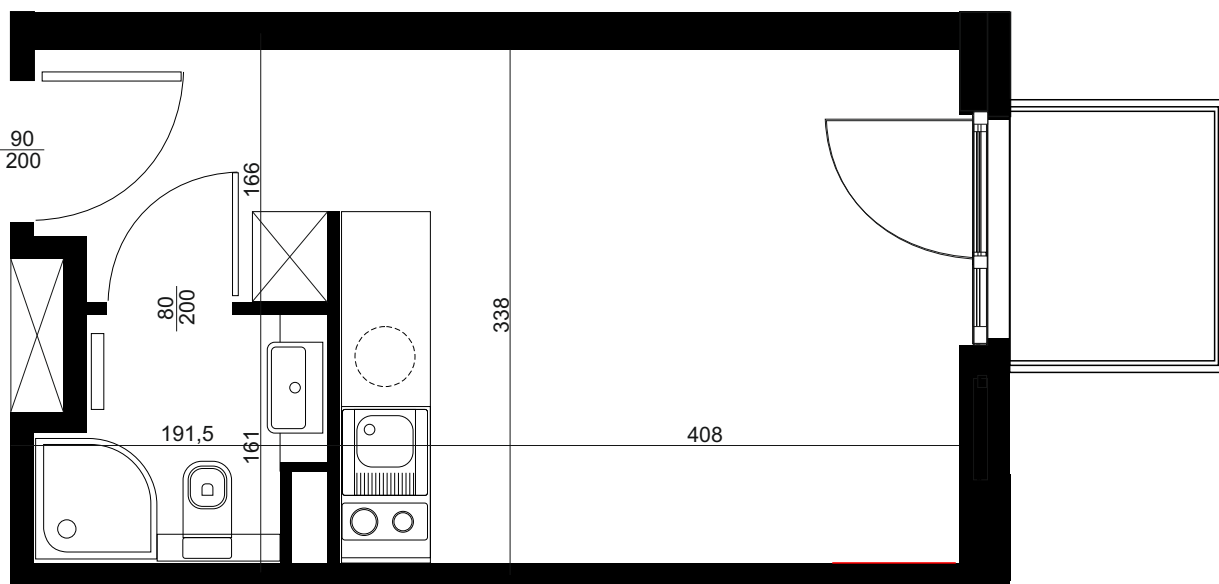

APARTAMENT C/3/315

BUDYNEK C
3 PIĘTRO
POWIERZCHNIA
APARTAMENTU 19,55M²

INWESTOR
COMPACT APARTMENTS - NADOLNIK SP.Z O.O.
61-012 POZNAŃ UL.NADOLNIK 8

PROJEKTANT
RYZYNSKI ARCHITEKTS SP.Z O.O.
60-289 POZNAŃ UL.PROMIENISTA 78

GENERALNY WYKONAWCA
GRUPA PARTNER
62-400 SŁUPCA
ul. ROTMISTRZA WITOLDA PILECKIEGO 26

www.projektnadolnik.pl

Podane na karcie wymiary oraz powierzchnie pomieszczeń mają charakter projektowy i mogą nieznacznie różnić się od wymiarów i powierzchni w wybudowanym budynku. Umeblowanie oraz zagospodarowanie terenu jest tylko wizualizacją i nie stanowi oferty handlowej. Ma jedynie charakter poglądowy, przybliżający wielkość mieszkania.