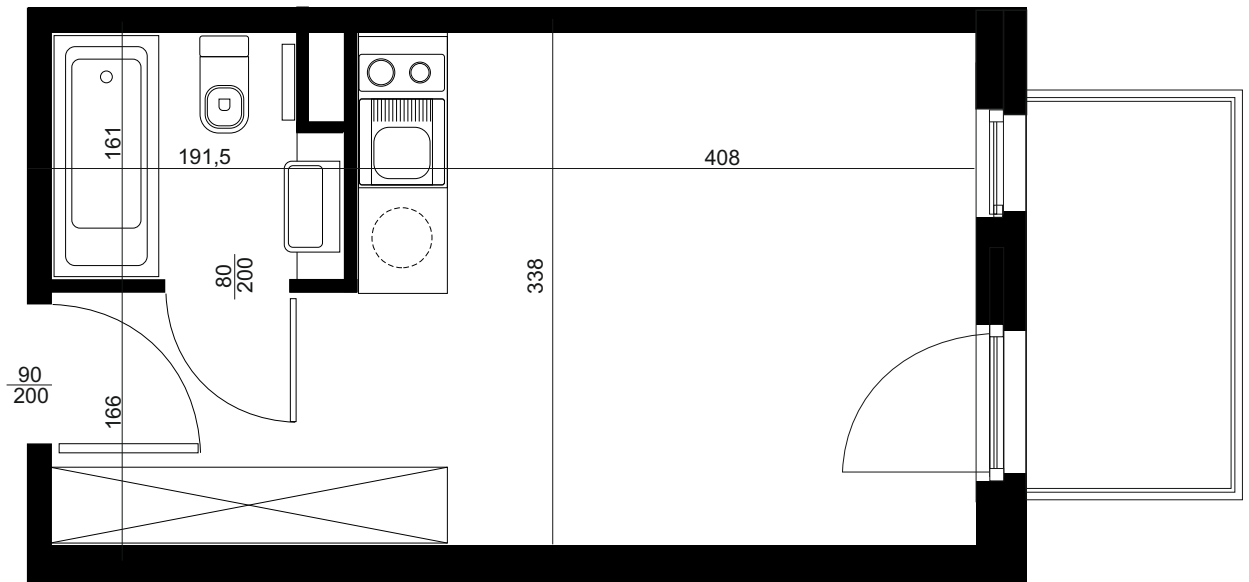

NADOLNIK
compact apartments

APARTAMENT C/3/316

BUDYNEK C
3 PIĘTRO
POWIERZCHNIA
APARTAMENTU 20,03M²

INWESTOR
COMPACT APARTMENTS - NADOLNIK SP.Z O.O.
61-012 POZNAŃ UL.NADOLNIK 8

PROJEKTANT
RYZYŃSKI ARCHITEKTS SP.Z O.O.
60-289 POZNAŃ UL.PROMIENISTA 78

GENERALNY WYKONAWCA
GRUPA PARTNER
62-400 SŁUPCA
ul. ROTMISTRZA WITOLDA PILECKIEGO 26

www.projektnadolnik.pl

Podane na karcie wymiary oraz powierzchnie pomieszczeń mają charakter projektowy i mogą nieznacznie różnić się od wymiarów i powierzchni w wybudowanym budynku. Umeblowanie oraz zagospodarowanie terenu jest tylko wizualizacją i nie stanowi oferty handlowej. Ma jedynie charakter poglądowy, przybliżający wielkość mieszkania.