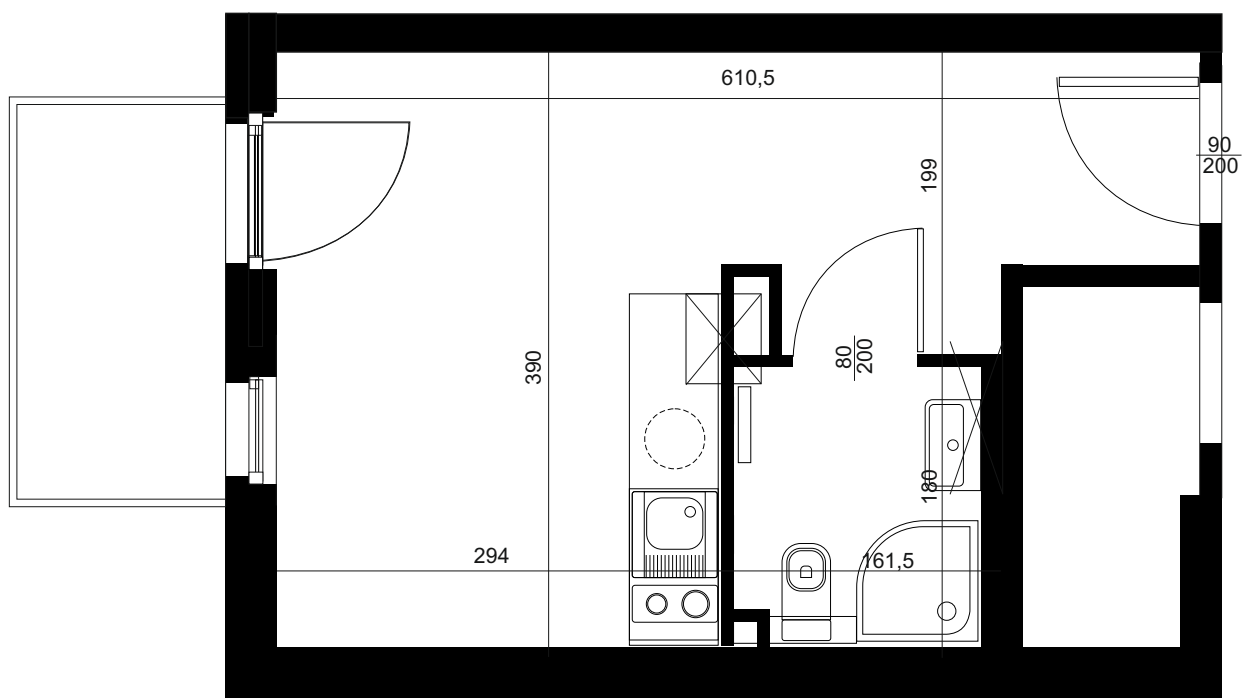

APARTAMENT C/3/317

BUDYNEK C

3 PIĘTRO

POWIERZCHNIA

APARTAMENTU 20,03M²

INWESTOR
COMPACT APARTMENTS - NADOLNIK SP.Z O.O.
61-012 POZNAŃ UL.NADOLNIK 8

PROJEKTANT
RZYŃSKI ARCHITEKTS SP.Z O.O.
60-289 POZNAŃ UL.PROMIENISTA 78

GENERALNY WYKONAWCA
GRUPA PARTNER
62-400 SŁUPCA
ul. ROTMISTRZA WITOLDA PILECKIEGO 26

www.projektnadolnik.pl

Podane na karcie wymiary oraz powierzchnie pomieszczeń mają charakter projektowy i mogą nieznacznie różnić się od wymiarów i powierzchni w wybudowanym budynku. Umeblowanie oraz zagospodarowanie terenu jest tylko wizualizacją i nie stanowi oferty handlowej. Ma jedynie charakter poglądowy, przybliżający wielkość mieszkania.