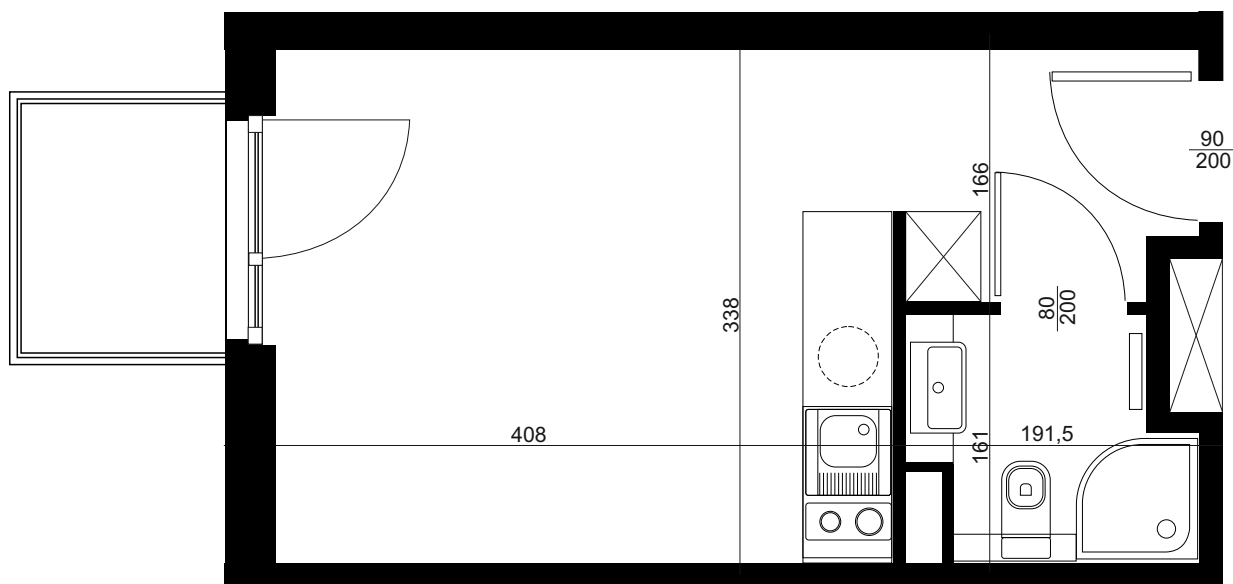

APARTAMENT C/3/319

BUDYNEK C
3 PIĘTRO
POWIERZCHNIA
APARTAMENTU 20,03M²

INWESTOR
COMPACT APARTMENTS - NADOLNIK SP.Z O.O.
61-012 POZNAŃ UL.NADOLNIK 8

PROJEKTANT
RZYŃSKI ARCHITEKTS SP.Z O.O.
60-289 POZNAŃ UL.PROMIENISTA 78

GENERALNY WYKONAWCA
GRUPA PARTNER
62-400 SŁUPCA
ul. ROTMISTRZA WITOLDA PILECKIEGO 26

www.projektnadolnik.pl

Podane na karcie wymiary oraz powierzchnie pomieszczeń mają charakter projektowy i mogą nieznacznie różnić się od wymiarów i powierzchni w wybudowanym budynku. Umeblowanie oraz zagospodarowanie terenu jest tylko wizualizacją i nie stanowi oferty handlowej. Ma jedynie charakter poglądowy, przybliżający wielkość mieszkania.