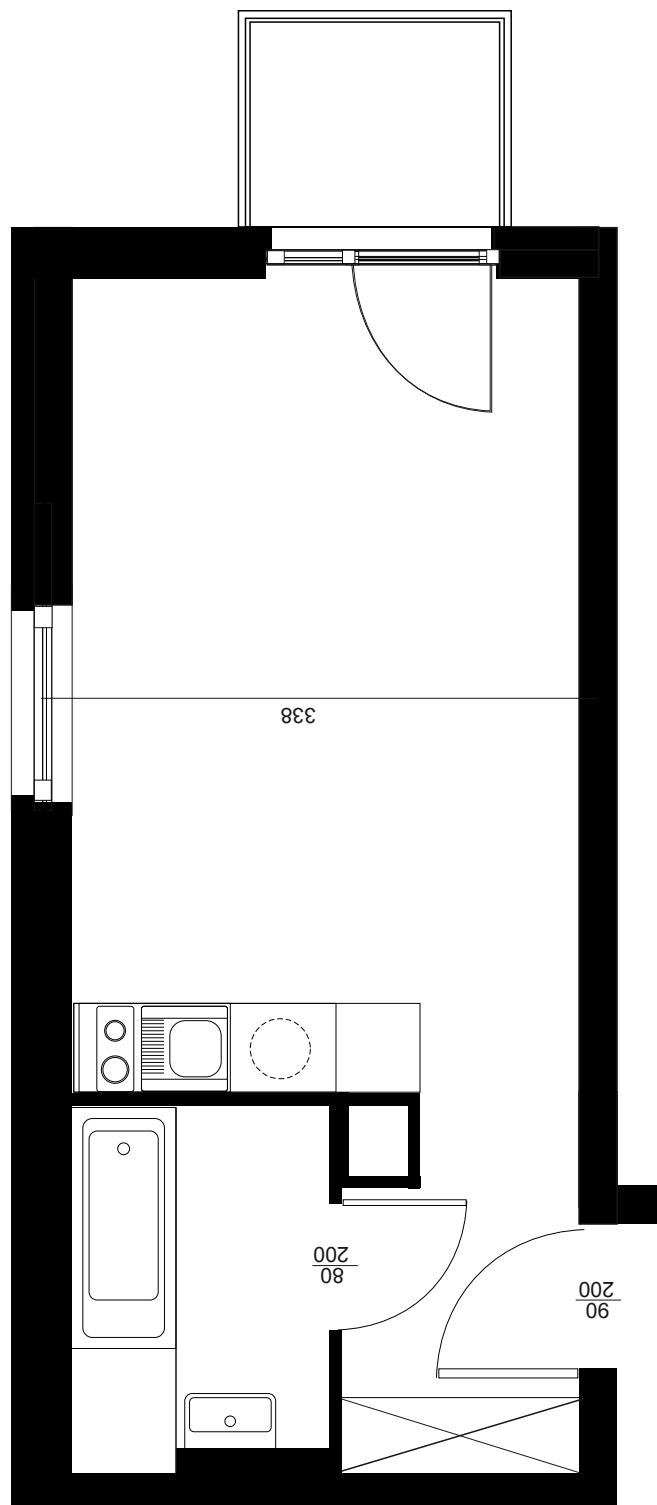

NADOLNIK
compact apartments

APARTAMENT C/3/302

BUDYNEK C
3PIĘTRO
POWIERZCHNIA
APARTAMENTU 25,31 M2

INWESTOR
COMPACT APARTMENTS - NADOLNIK SP.Z O.O.
61-012 POZNAŃ UL.NADOLNIK 8

PROJEKTANT
RYZYNSKI ARCHITEKTS SP.Z O.O.
60-289 POZNAŃ UL.PROMIENISTA 78

GENERALNY WYKONAWCA
GRUPA PARTNER
62-400 SŁUPCA
ul. ROTMISTRZA WITOLDA PILECKIEGO 26

www.projektnadolnik.pl

Podane na karcie wymiary oraz powierzchnie pomieszczeń mają charakter projektowy i mogą nieznacznie różnić się od wymiarów i powierzchni w wybudowanym budynku. Umeblowanie oraz zagospodarowanie terenu jest tylko wizualizacją i nie stanowi oferty handlowej. Ma jedynie charakter poglądowy, przybliżający wielkość mieszkania.