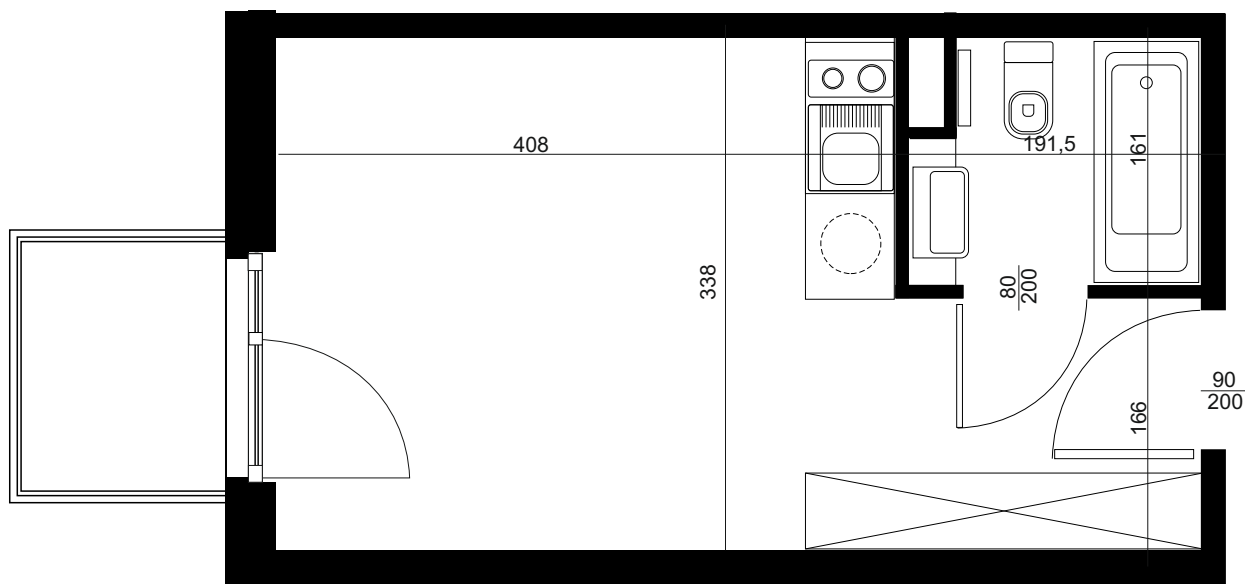

APARTAMENT C/3/320

BUDYNEK C
3 PIĘTRO
POWIERZCHNIA
APARTAMENTU 20,03M²

INWESTOR
COMPACT APARTMENTS - NADOLNIK SP.Z O.O.
61-012 POZNAŃ UL.NADOLNIK 8

PROJEKTANT
RZYŃSKI ARCHITEKTS SP.Z O.O.
60-289 POZNAŃ UL.PROMIENISTA 78

GENERALNY WYKONAWCA
GRUPA PARTNER
62-400 SŁUPCA
ul. ROTMISTRZA WITOLDA PILECKIEGO 26

www.projektnadolnik.pl

Podane na karcie wymiary oraz powierzchnie pomieszczeń mają charakter projektowy i mogą nieznacznie różnić się od wymiarów i powierzchni w wybudowanym budynku. Umeblowanie oraz zagospodarowanie terenu jest tylko wizualizacją i nie stanowi oferty handlowej. Ma jedynie charakter poglądowy, przybliżający wielkość mieszkania.