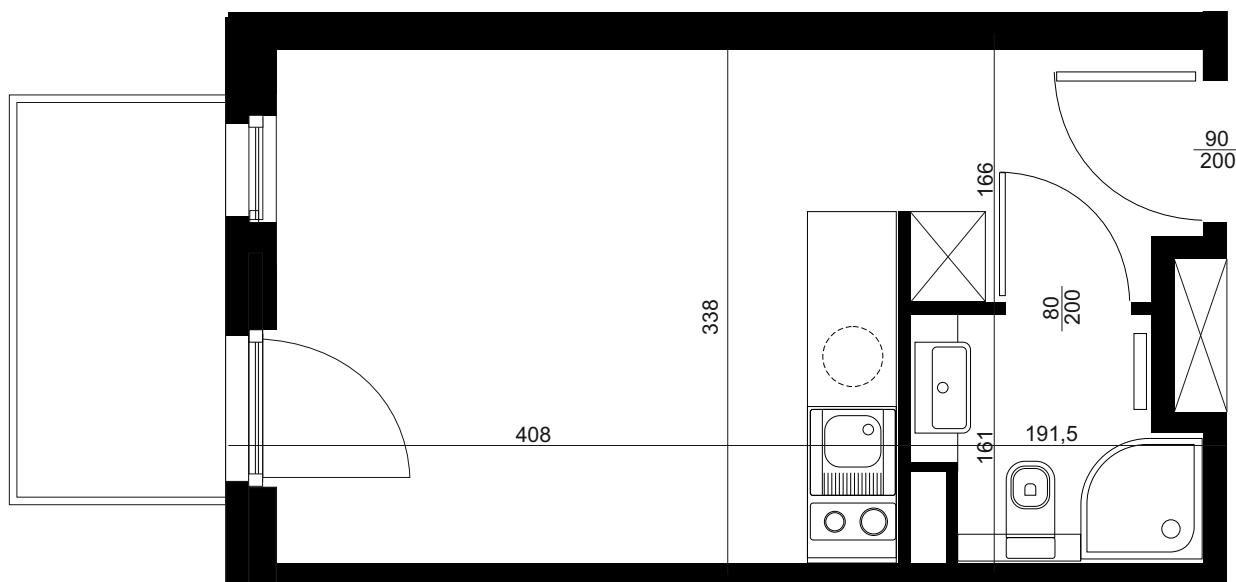

APARTAMENT C/3/322

BUDYNEK C
3 PIĘTRO
POWIERZCHNIA
APARTAMENTU 19,55M²

INWESTOR
COMPACT APARTMENTS - NADOLNIK SP.Z O.O.
61-012 POZNAŃ UL.NADOLNIK 8

PROJEKTANT
RYZYNSKI ARCHITEKTS SP.Z O.O.
60-289 POZNAŃ UL.PROMIENISTA 78

GENERALNY WYKONAWCA
GRUPA PARTNER
62-400 SŁUPCA
ul. ROTMISTRZA WITOLDA PILECKIEGO 26

www.projektnadolnik.pl

Podane na karcie wymiary oraz powierzchnie pomieszczeń mają charakter projektowy i mogą nieznacznie różnić się od wymiarów i powierzchni w wybudowanym budynku. Umeblowanie oraz zagospodarowanie terenu jest tylko wizualizacją i nie stanowi oferty handlowej. Ma jedynie charakter poglądowy, przybliżający wielkość mieszkania.