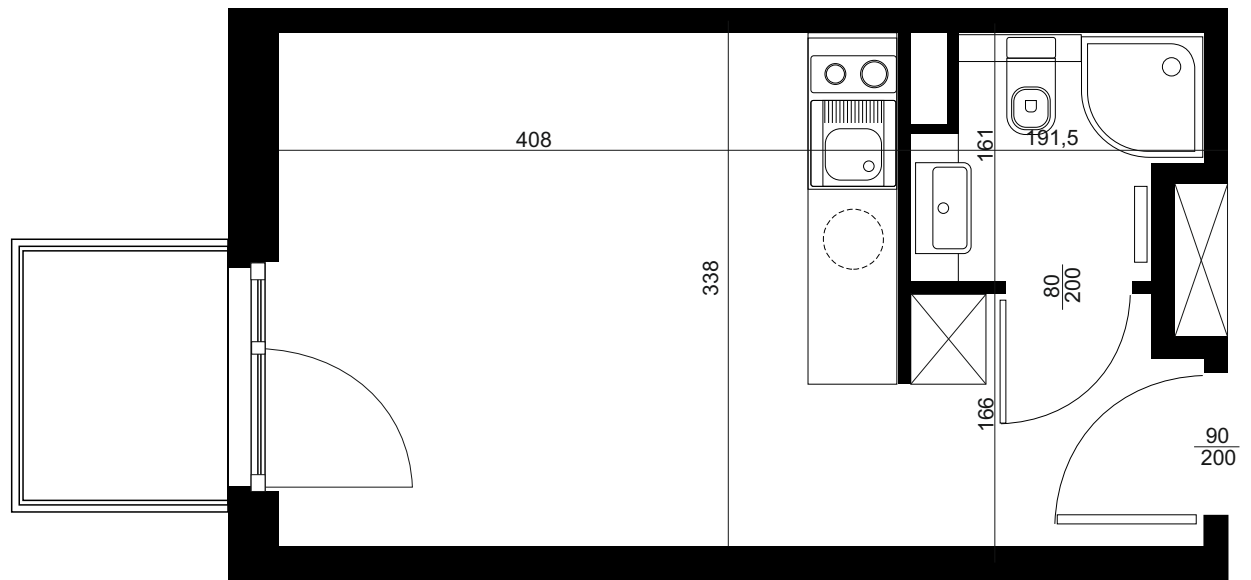

NADOLNIK
compact apartments

APARTAMENT C/3/333

BUDYNEK C
3 PIĘTRO
POWIERZCHNIA
APARTAMENTU 19,55M²

INWESTOR
COMPACT APARTMENTS - NADOLNIK SP.Z O.O.
61-012 POZNAŃ UL.NADOLNIK 8

PROJEKTANT
RZYŃSKI ARCHITEKTS SP.Z O.O.
60-289 POZNAŃ UL.PROMIENISTA 78

GENERALNY WYKONAWCA
GRUPA PARTNER
62-400 SŁUPCA
ul. ROTMISTRZA WITOLDA PILECKIEGO 26

www.projektnadolnik.pl

Podane na karcie wymiary oraz powierzchnie pomieszczeń mają charakter projektowy i mogą nieznacznie różnić się od wymiarów i powierzchni w wybudowanym budynku. Umeblowanie oraz zagospodarowanie terenu jest tylko wizualizacją i nie stanowi oferty handlowej. Ma jedynie charakter poglądowy, przybliżający wielkość mieszkania.