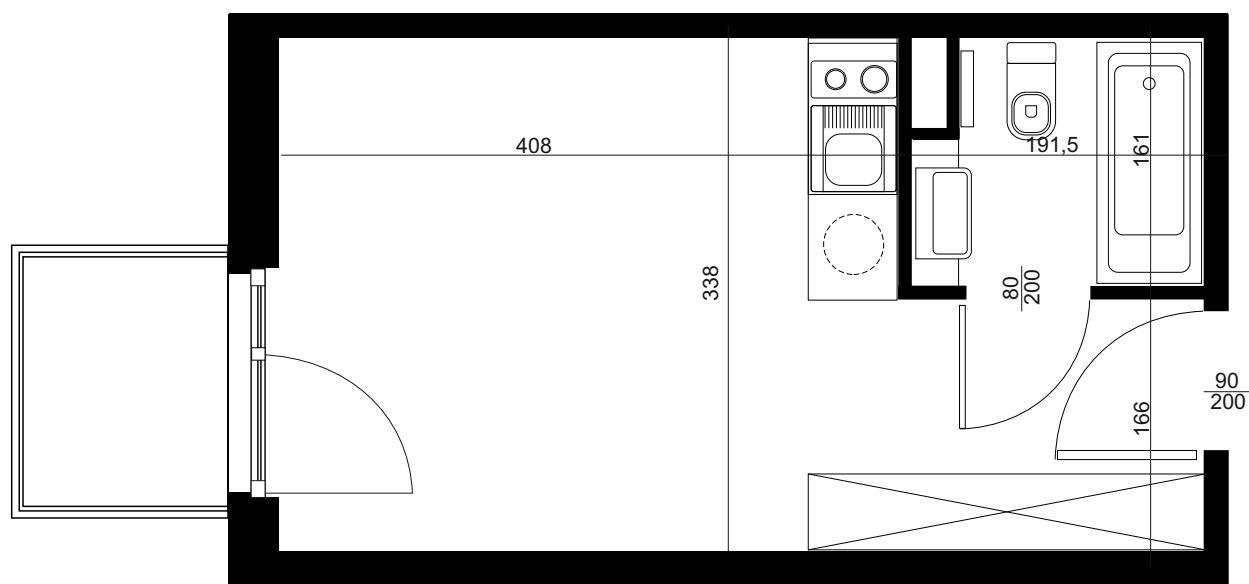

APARTAMENT C/3/335

BUDYNEK C
3 PIĘTRO
POWIERZCHNIA
APARTAMENTU 20,03M²

INWESTOR
COMPACT APARTMENTS - NADOLNIK SP.Z O.O.
61-012 POZNAŃ UL.NADOLNIK 8

PROJEKTANT
RYZYNSKI ARCHITEKTS SP.Z O.O.
60-289 POZNAŃ UL.PROMIENISTA 78

GENERALNY WYKONAWCA
GRUPA PARTNER
62-400 SŁUPCA
ul. ROTMISTRZA WITOLDA PILECKIEGO 26

www.projektnadolnik.pl

Podane na karcie wymiary oraz powierzchnie pomieszczeń mają charakter projektowy i mogą nieznacznie różnić się od wymiarów i powierzchni w wybudowanym budynku. Umeblowanie oraz zagospodarowanie terenu jest tylko wizualizacją i nie stanowi oferty handlowej. Ma jedynie charakter poglądowy, przybliżający wielkość mieszkania.