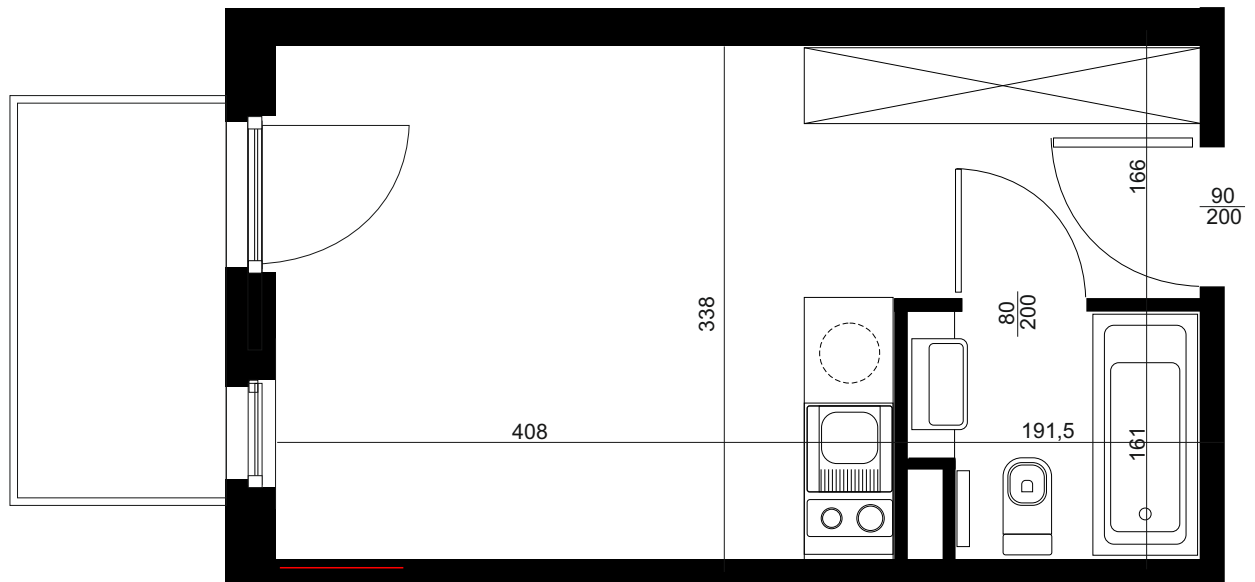

NADOLNIK
compact apartments

APARTAMENT C/3/336

BUDYNEK C
3 PIĘTRO
POWIERZCHNIA
APARTAMENTU 20,03M²

INWESTOR
COMPACT APARTMENTS - NADOLNIK SP.Z O.O.
61-012 POZNAŃ UL.NADOLNIK 8

PROJEKTANT
RYZYNSKI ARCHITEKTS SP.Z O.O.
60-289 POZNAŃ UL.PROMIENISTA 78

GENERALNY WYKONAWCA
GRUPA PARTNER
62-400 SŁUPCA
ul. ROTMISTRZA WITOLDA PILECKIEGO 26

www.projektnadolnik.pl

Podane na karcie wymiary oraz powierzchnie pomieszczeń mają charakter projektowy i mogą nieznacznie różnić się od wymiarów i powierzchni w wybudowanym budynku. Umeblowanie oraz zagospodarowanie terenu jest tylko wizualizacją i nie stanowi oferty handlowej. Ma jedynie charakter poglądowy, przybliżający wielkość mieszkania.