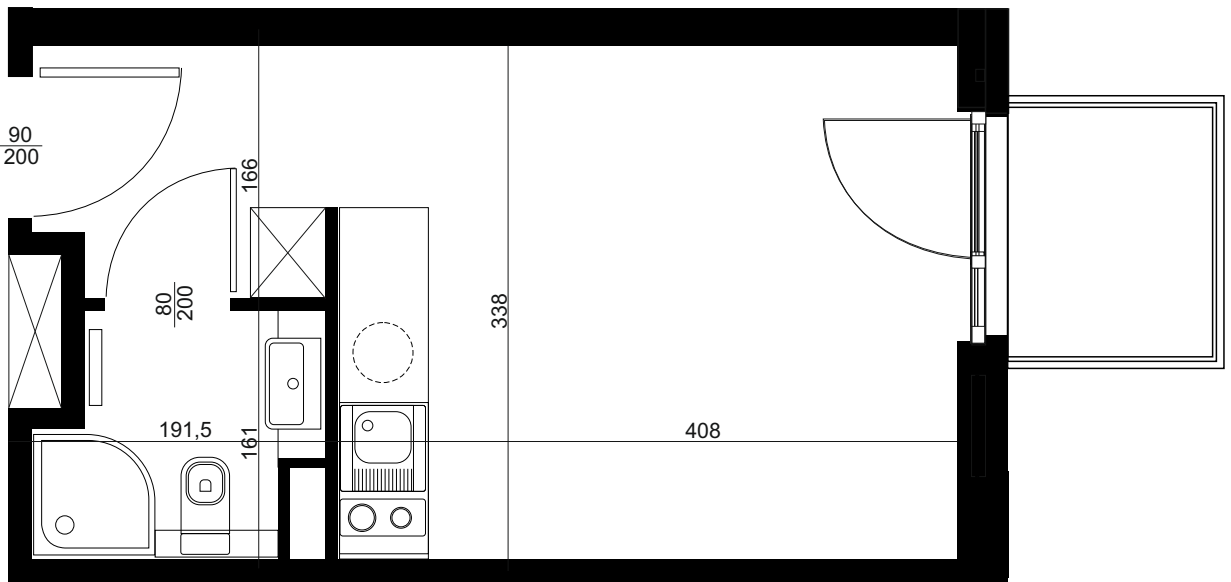

NADOLNIK
compact apartments

APARTAMENT C/3/307

BUDYNEK C
3 PIĘTRO
POWIERZCHNIA
APARTAMENTU 19,55M²

INWESTOR
COMPACT APARTMENTS - NADOLNIK SP.Z O.O.
61-012 POZNAŃ UL.NADOLNIK 8

PROJEKTANT
RYZYNSKI ARCHITEKTS SP.Z O.O.
60-289 POZNAŃ UL.PROMIENISTA 78

GENERALNY WYKONAWCA
GRUPA PARTNER
62-400 SŁUPCA
ul. ROTMISTRZA WITOLDA PILECKIEGO 26

www.projektnadolnik.pl

Podane na karcie wymiary oraz powierzchnie pomieszczeń mają charakter projektowy i mogą nieznacznie różnić się od wymiarów i powierzchni w wybudowanym budynku. Umeblowanie oraz zagospodarowanie terenu jest tylko wizualizacją i nie stanowi oferty handlowej. Ma jedynie charakter poglądowy, przybliżający wielkość mieszkania.