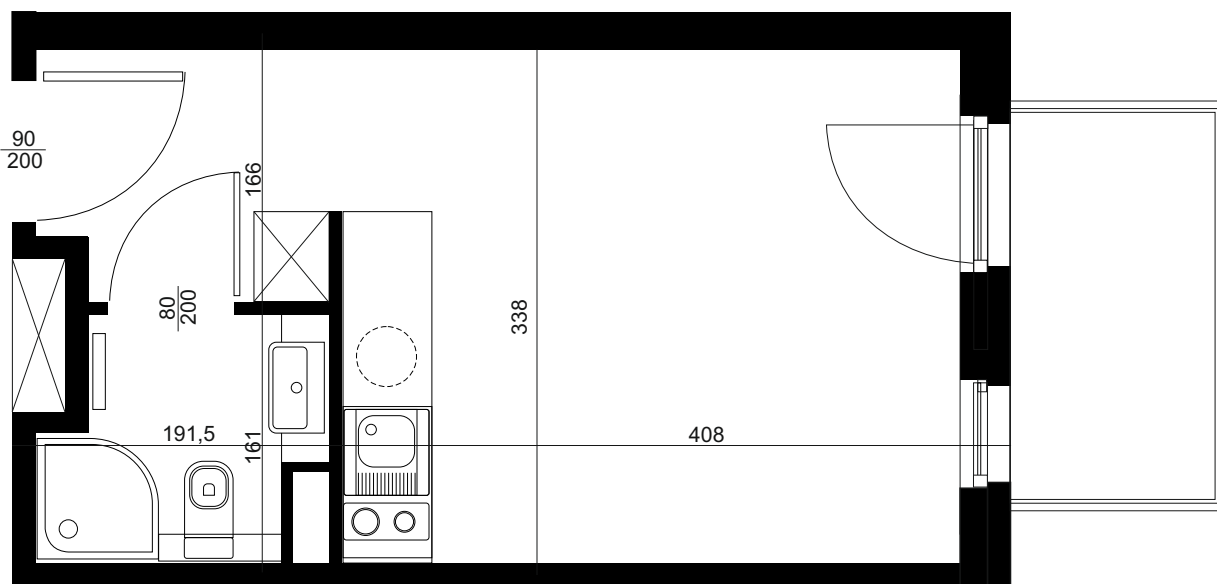

NADOLNIK
compact apartments

APARTAMENT C/3/309

BUDYNEK C
3 PIĘTRO
POWIERZCHNIA
APARTAMENTU 19,55M²

INWESTOR
COMPACT APARTMENTS - NADOLNIK SP.Z O.O.
61-012 POZNAŃ UL.NADOLNIK 8

PROJEKTANT
RYZYNSKI ARCHITEKTS SP.Z O.O.
60-289 POZNAŃ UL.PROMIENISTA 78

GENERALNY WYKONAWCA
GRUPA PARTNER
62-400 SŁUPCA
ul. ROTMISTRZA WITOLDA PILECKIEGO 26

www.projektnadolnik.pl

Podane na karcie wymiary oraz powierzchnie pomieszczeń mają charakter projektowy i mogą nieznacznie różnić się od wymiarów i powierzchni w wybudowanym budynku. Umeblowanie oraz zagospodarowanie terenu jest tylko wizualizacją i nie stanowi oferty handlowej. Ma jedynie charakter poglądowy, przybliżający wielkość mieszkania.