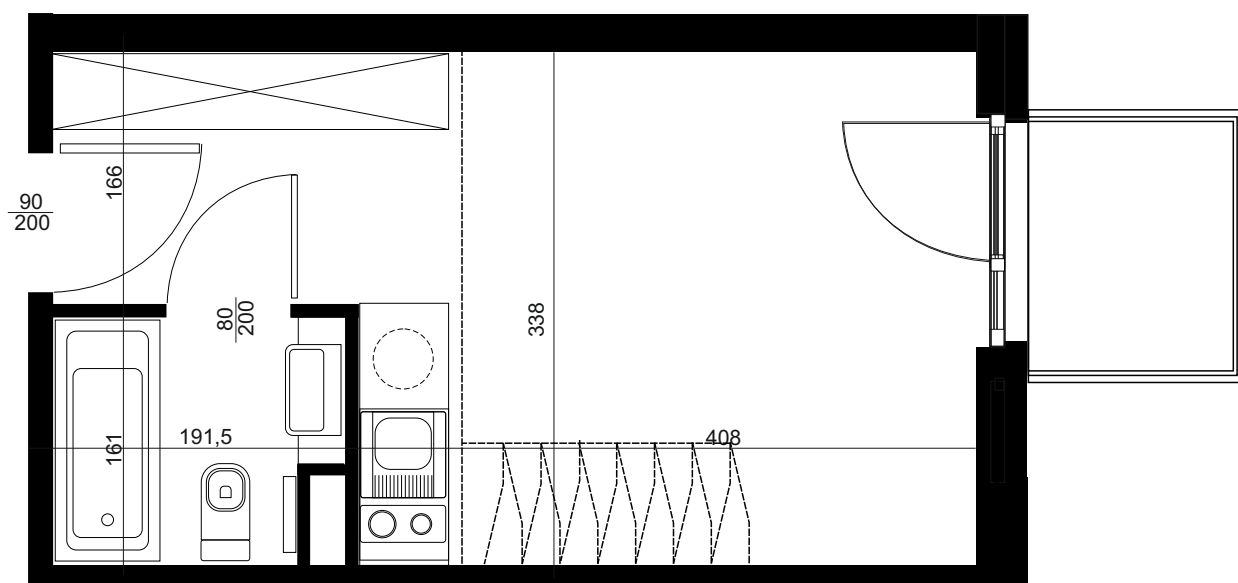

APARTAMENT C/4/411

BUDYNEK C
4 PIĘTRO
POWIERZCHNIA
APARTAMENTU 31,97 M²

INWESTOR
COMPACT APARTMENTS - NADOLNIK SP.Z O.O.
61-012 POZNAŃ UL.NADOLNIK 8

PROJEKTANT
RYZYNSKI ARCHITEKTS SP.Z O.O.
60-289 POZNAŃ UL.PROMIENISTA 78

GENERALNY WYKONAWCA
GRUPA PARTNER
62-400 SŁUPCA
ul. ROTMISTRZA WITOLDA PILECKIEGO 26

www.projektnadolnik.pl

Podane na karcie wymiary oraz powierzchnie pomieszczeń mają charakter projektowy i mogą nieznacznie różnić się od wymiarów i powierzchni w wybudowanym budynku. Umeblowanie oraz zagospodarowanie terenu jest tylko wizualizacją i nie stanowi oferty handlowej. Ma jedynie charakter poglądowy, przybliżający wielkość mieszkania.