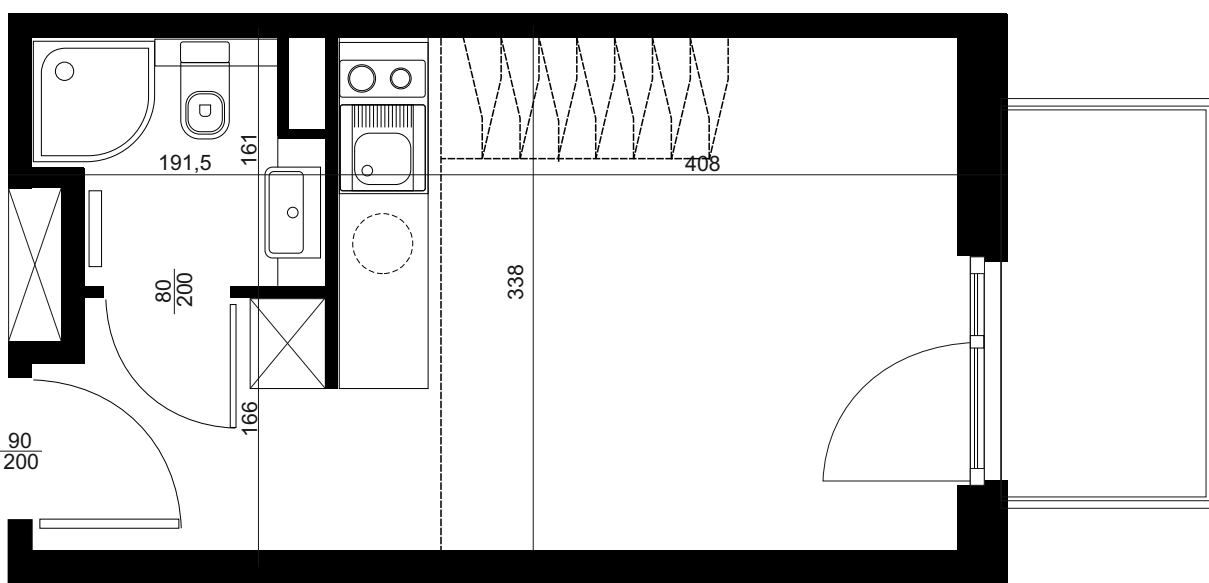

APARTAMENT C/4/412

BUDYNEK C
4 PIĘTRO
POWIERZCHNIA
APARTAMENTU 31,50 M²

INWESTOR
COMPACT APARTMENTS - NADOLNIK SP.Z O.O.
61-012 POZNAŃ UL.NADOLNIK 8

PROJEKTANT
RYZYNSKI ARCHITEKTS SP.Z O.O.
60-289 POZNAŃ UL.PROMIENISTA 78

GENERALNY WYKONAWCA
GRUPA PARTNER
62-400 SŁUPCA
ul. ROTMISTRZA WITOLDA PILECKIEGO 26

www.projektnadolnik.pl

Podane na karcie wymiary oraz powierzchnie pomieszczeń mają charakter projektowy i mogą nieznacznie różnić się od wymiarów i powierzchni w wybudowanym budynku. Umeblowanie oraz zagospodarowanie terenu jest tylko wizualizacją i nie stanowi oferty handlowej. Ma jedynie charakter poglądowy, przybliżający wielkość mieszkania.