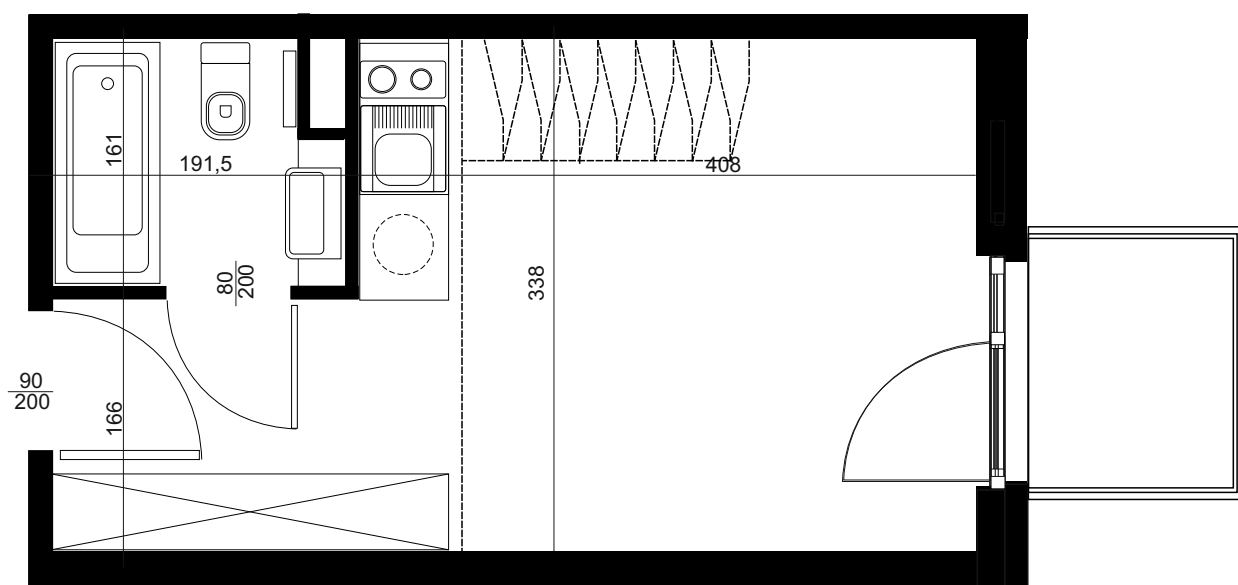

NADOLNIK
compact apartments

APARTAMENT C/4/414

BUDYNEK C
4 PIĘTRO
POWIERZCHNIA
APARTAMENTU 31,97 M²

INWESTOR
COMPACT APARTMENTS - NADOLNIK SP.Z O.O.
61-012 POZNAŃ UL.NADOLNIK 8

PROJEKTANT
RYZYNSKI ARCHITEKTS SP.Z O.O.
60-289 POZNAŃ UL.PROMIENISTA 78

GENERALNY WYKONAWCA
GRUPA PARTNER
62-400 SŁUPCA
ul. ROTMISTRZA WITOLDA PILECKIEGO 26

www.projektnadolnik.pl

Podane na karcie wymiary oraz powierzchnie pomieszczeń mają charakter projektowy i mogą nieznacznie różnić się od wymiarów i powierzchni w wybudowanym budynku. Umeblowanie oraz zagospodarowanie terenu jest tylko wizualizacją i nie stanowi oferty handlowej. Ma jedynie charakter poglądowy, przybliżający wielkość mieszkania.