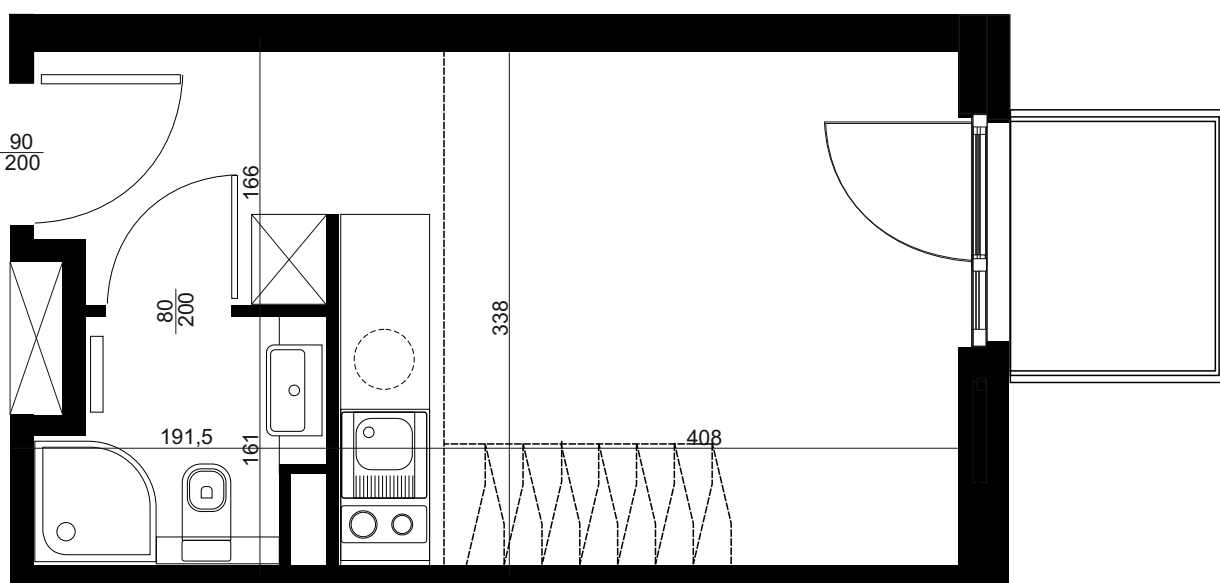

APARTAMENT C/4/415

BUDYNEK C
4 PIĘTRO
POWIERZCHNIA
APARTAMENTU 31,50 M²

INWESTOR
COMPACT APARTMENTS - NADOLNIK SP.Z O.O.
61-012 POZNAŃ UL.NADOLNIK 8

PROJEKTANT
RYZYNSKI ARCHITEKTS SP.Z O.O.
60-289 POZNAŃ UL.PROMIENISTA 78

GENERALNY WYKONAWCA
GRUPA PARTNER
62-400 SŁUPCA
ul. ROTMISTRZA WITOLDA PILECKIEGO 26

www.projektnadolnik.pl

Podane na karcie wymiary oraz powierzchnie pomieszczeń mają charakter projektowy i mogą nieznacznie różnić się od wymiarów i powierzchni w wybudowanym budynku. Umeblowanie oraz zagospodarowanie terenu jest tylko wizualizacją i nie stanowi oferty handlowej. Ma jedynie charakter poglądowy, przybliżający wielkość mieszkania.