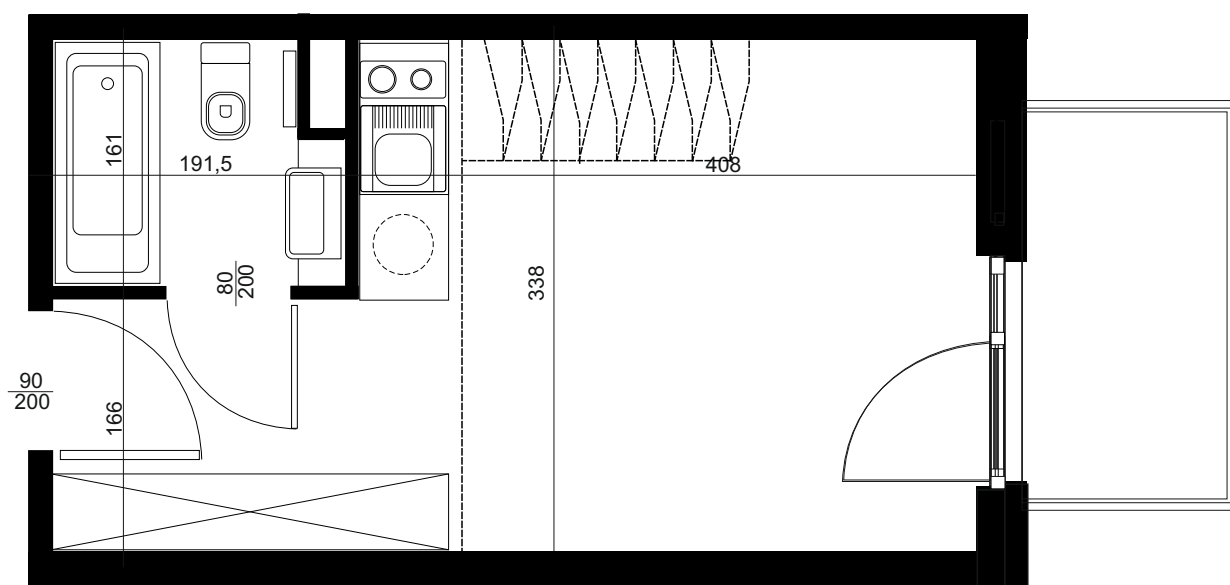

APARTAMENT C/4/416

BUDYNEK C
4 PIĘTRO
POWIERZCHNIA
APARTAMENTU 31,97 M²

INWESTOR
COMPACT APARTMENTS - NADOLNIK SP.Z O.O.
61-012 POZNAŃ UL.NADOLNIK 8

PROJEKTANT
RYZYNSKI ARCHITEKTS SP.Z O.O.
60-289 POZNAŃ UL.PROMIENISTA 78

GENERALNY WYKONAWCA
GRUPA PARTNER
62-400 SŁUPCA
ul. ROTMISTRZA WITOLDA PILECKIEGO 26

www.projektnadolnik.pl

Podane na karcie wymiary oraz powierzchnie pomieszczeń mają charakter projektowy i mogą nieznacznie różnić się od wymiarów i powierzchni w wybudowanym budynku. Umeblowanie oraz zagospodarowanie terenu jest tylko wizualizacją i nie stanowi oferty handlowej. Ma jedynie charakter poglądowy, przybliżający wielkość mieszkania.