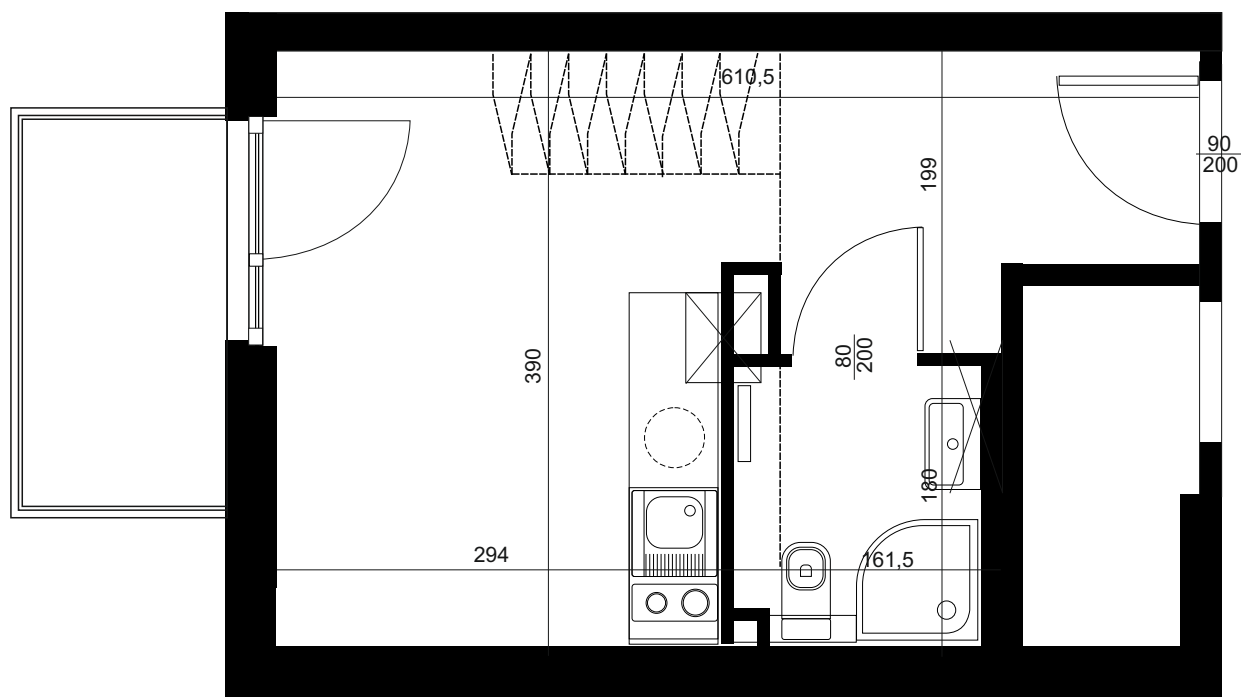

APARTAMENT C/4/417

BUDYNEK C
4 PIĘTRO
POWIERZCHNIA
APARTAMENTU 35,38 M2

INWESTOR
COMPACT APARTMENTS - NADOLNIK SP.Z O.O.
61-012 POZNAŃ UL.NADOLNIK 8

PROJEKTANT
RZYŃSKI ARCHITEKTS SP.Z O.O.
60-289 POZNAŃ UL.PROMIENISTA 78

GENERALNY WYKONAWCA
GRUPA PARTNER
62-400 SŁUPCA
ul. ROTMISTRZA WITOLDA PILECKIEGO 26

www.projektnadolnik.pl

Podane na karcie wymiary oraz powierzchnie pomieszczeń mają charakter projektowy i mogą nieznacznie różnić się od wymiarów i powierzchni w wybudowanym budynku. Umeblowanie oraz zagospodarowanie terenu jest tylko wizualizacją i nie stanowi oferty handlowej. Ma jedynie charakter poglądowy, przybliżający wielkość mieszkania.