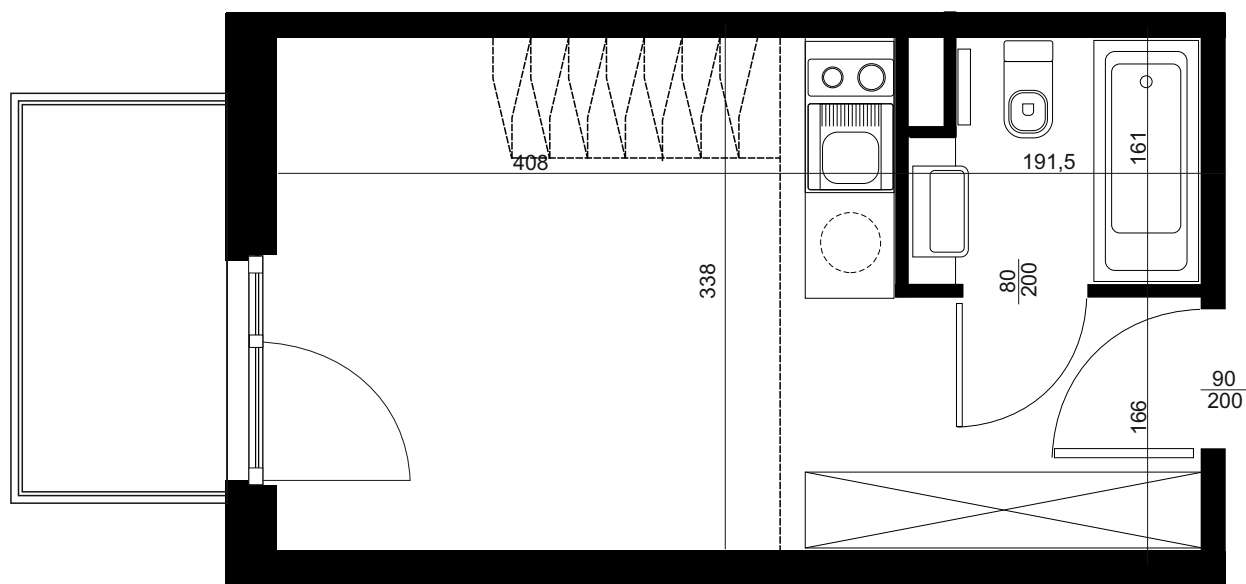

APARTAMENT C/4/418

BUDYNEK C
4 PIĘTRO
POWIERZCHNIA
APARTAMENTU 31,97 M²

INWESTOR
COMPACT APARTMENTS - NADOLNIK SP.Z O.O.
61-012 POZNAŃ UL.NADOLNIK 8

PROJEKTANT
RYZYŃSKI ARCHITEKTS SP.Z O.O.
60-289 POZNAŃ UL.PROMIENISTA 78

GENERALNY WYKONAWCA
GRUPA PARTNER
62-400 SŁUPCA
ul. ROTMISTRZA WITOLDA PILECKIEGO 26

www.projektnadolnik.pl

Podane na karcie wymiary oraz powierzchnie pomieszczeń mają charakter projektowy i mogą nieznacznie różnić się od wymiarów i powierzchni w wybudowanym budynku. Umeblowanie oraz zagospodarowanie terenu jest tylko wizualizacją i nie stanowi oferty handlowej. Ma jedynie charakter poglądowy, przybliżający wielkość mieszkania.