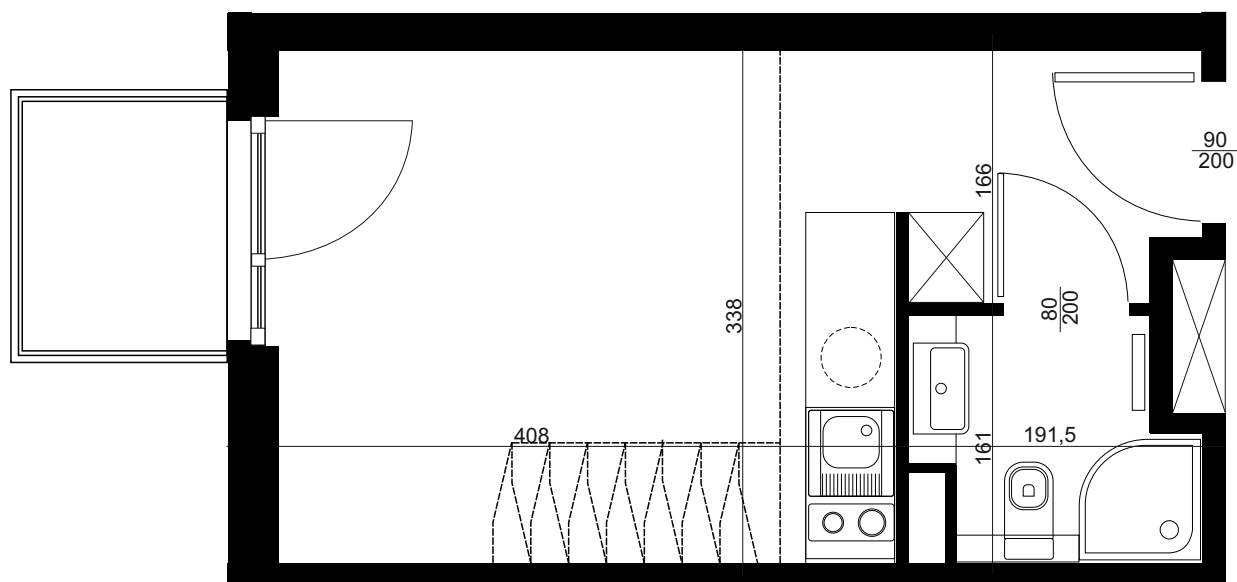

APARTAMENT C/4/419

BUDYNEK C
4 PIĘTRO
POWIERZCHNIA
APARTAMENTU 31,50 M²

INWESTOR
COMPACT APARTMENTS - NADOLNIK SP.Z O.O.
61-012 POZNAŃ UL.NADOLNIK 8

PROJEKTANT
RZYŃSKI ARCHITEKTS SP.Z O.O.
60-289 POZNAŃ UL.PROMIENISTA 78

GENERALNY WYKONAWCA
GRUPA PARTNER
62-400 SŁUPCA
ul. ROTMISTRZA WITOLDA PILECKIEGO 26

www.projektnadolnik.pl

Podane na karcie wymiary oraz powierzchnie pomieszczeń mają charakter projektowy i mogą nieznacznie różnić się od wymiarów i powierzchni w wybudowanym budynku. Umeblowanie oraz zagospodarowanie terenu jest tylko wizualizacją i nie stanowi oferty handlowej. Ma jedynie charakter poglądowy, przybliżający wielkość mieszkania.