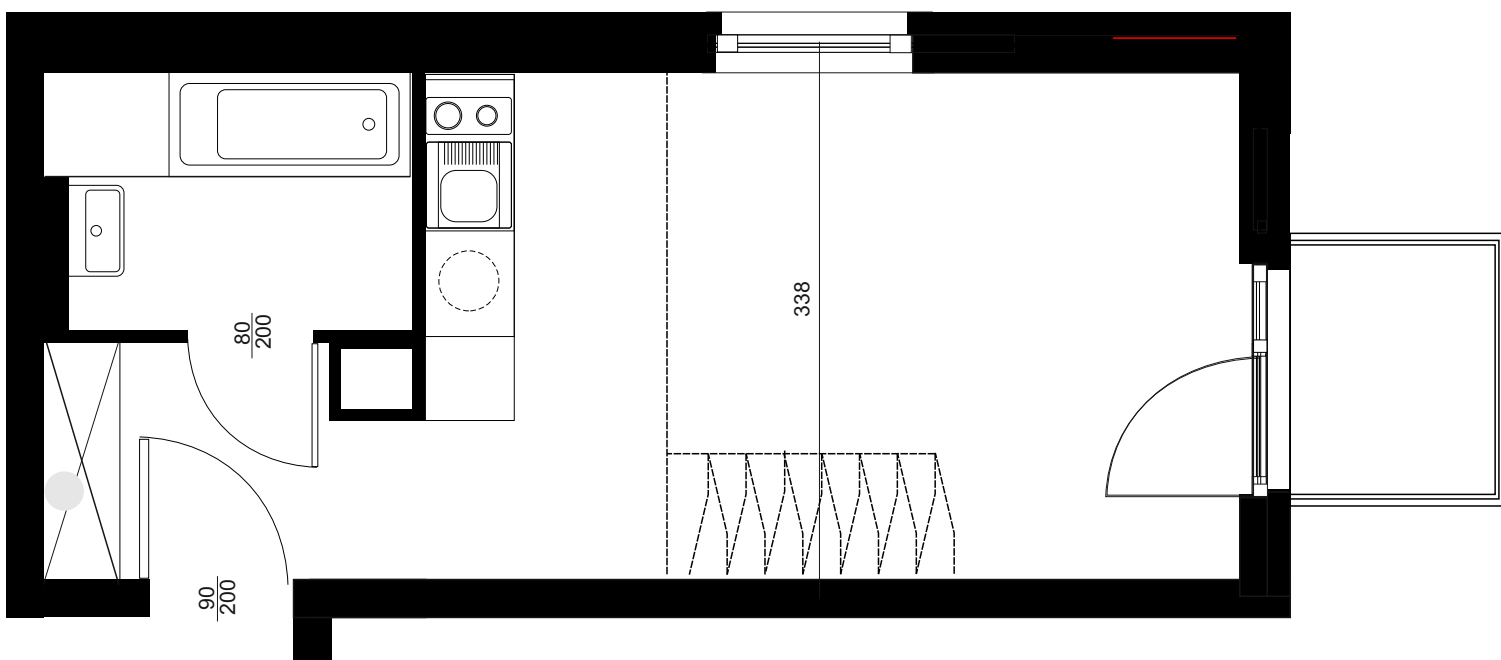

NADOLNIK
compact apartments

APARTAMENT C/4/402

BUDYNEK C
4 PIĘTRO
POWIERZCHNIA
APARTAMENTU 36,95 M²

INWESTOR
COMPACT APARTMENTS - NADOLNIK SP.Z O.O.
61-012 POZNAŃ UL.NADOLNIK 8

PROJEKTANT
RYZYNSKI ARCHITEKTS SP.Z O.O.
60-289 POZNAŃ UL.PROMIENISTA 78

GENERALNY WYKONAWCA
GRUPA PARTNER
62-400 SŁUPCA
ul. ROTMISTRZA WITOLDA PILECKIEGO 26

www.projektnadolnik.pl

Podane na karcie wymiary oraz powierzchnie pomieszczeń mają charakter projektowy i mogą nieznacznie różnić się od wymiarów i powierzchni w wybudowanym budynku. Umeblowanie oraz zagospodarowanie terenu jest tylko wizualizacją i nie stanowi oferty handlowej. Ma jedynie charakter poglądowy, przybliżający wielkość mieszkania.