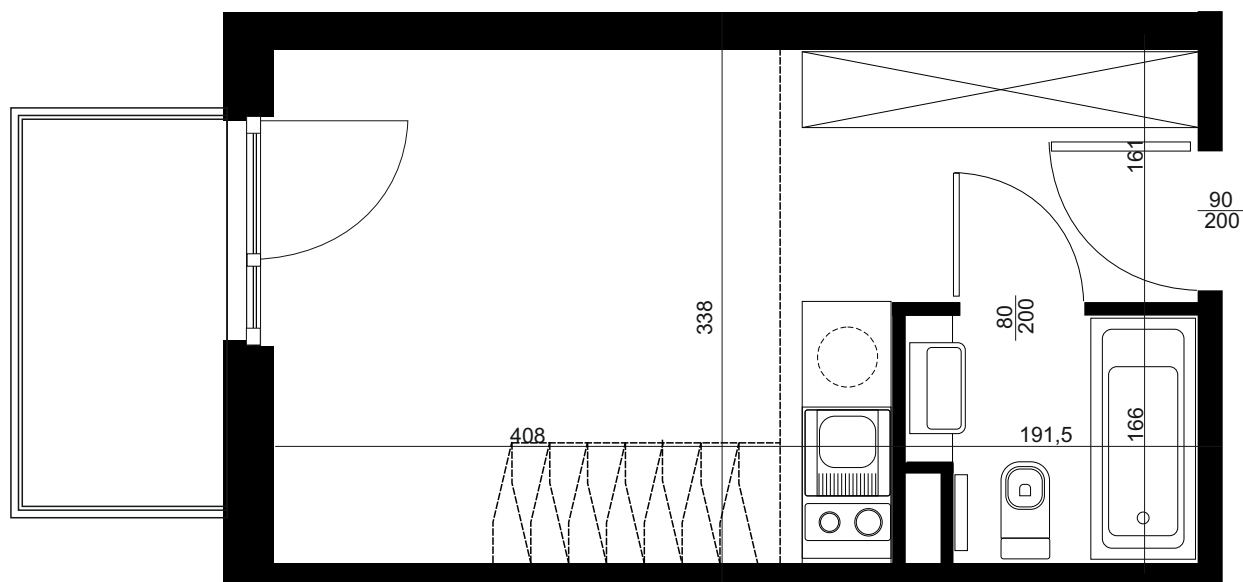

APARTAMENT C/4/421

BUDYNEK C
4 PIĘTRO
POWIERZCHNIA
APARTAMENTU 31,97 M²

INWESTOR
COMPACT APARTMENTS - NADOLNIK SP.Z O.O.
61-012 POZNAŃ UL.NADOLNIK 8

PROJEKTANT
RYZYNSKI ARCHITEKTS SP.Z O.O.
60-289 POZNAŃ UL.PROMIENISTA 78

GENERALNY WYKONAWCA
GRUPA PARTNER
62-400 SŁUPCA
ul. ROTMISTRZA WITOLDA PILECKIEGO 26

www.projektnadolnik.pl

Podane na karcie wymiary oraz powierzchnie pomieszczeń mają charakter projektowy i mogą nieznacznie różnić się od wymiarów i powierzchni w wybudowanym budynku. Umeblowanie oraz zagospodarowanie terenu jest tylko wizualizacją i nie stanowi oferty handlowej. Ma jedynie charakter poglądowy, przybliżający wielkość mieszkania.