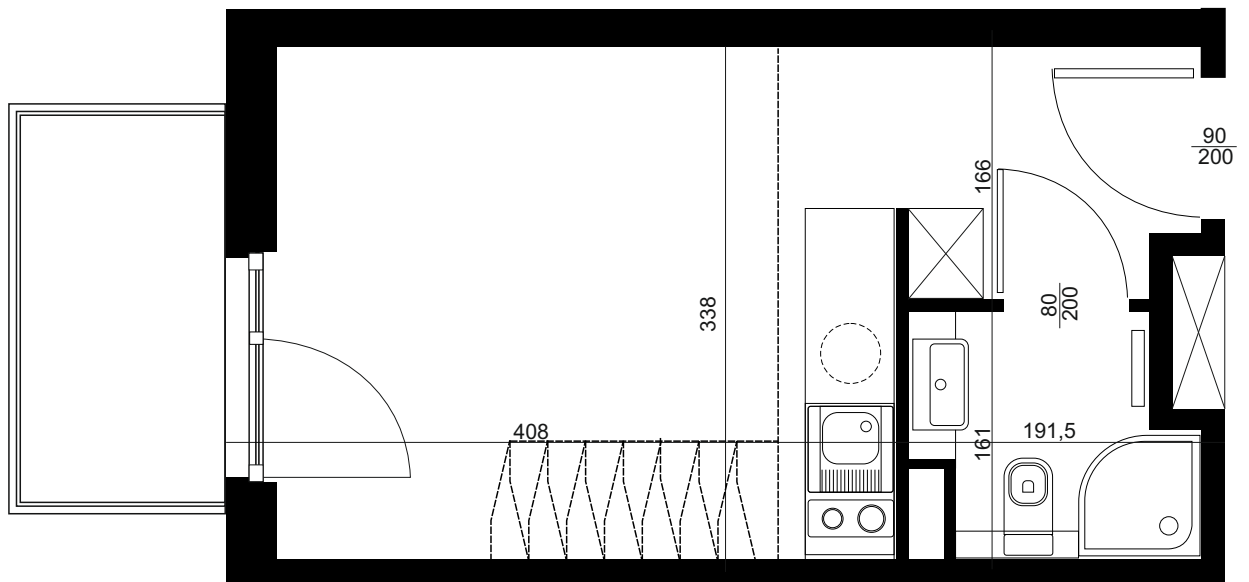

NADOLNIK
compact apartments

APARTAMENT C/4/422

BUDYNEK C
4 PIĘTRO
POWIERZCHNIA
APARTAMENTU 31,50 M²

INWESTOR
COMPACT APARTMENTS - NADOLNIK SP.Z O.O.
61-012 POZNAŃ UL.NADOLNIK 8

PROJEKTANT
RYZYNSKI ARCHITEKTS SP.Z O.O.
60-289 POZNAŃ UL.PROMIENISTA 78

GENERALNY WYKONAWCA
GRUPA PARTNER
62-400 SŁUPCA
ul. ROTMISTRZA WITOLDA PILECKIEGO 26

www.projektnadolnik.pl

Podane na karcie wymiary oraz powierzchnie pomieszczeń mają charakter projektowy i mogą nieznacznie różnić się od wymiarów i powierzchni w wybudowanym budynku. Umeblowanie oraz zagospodarowanie terenu jest tylko wizualizacją i nie stanowi oferty handlowej. Ma jedynie charakter poglądowy, przybliżający wielkość mieszkania.