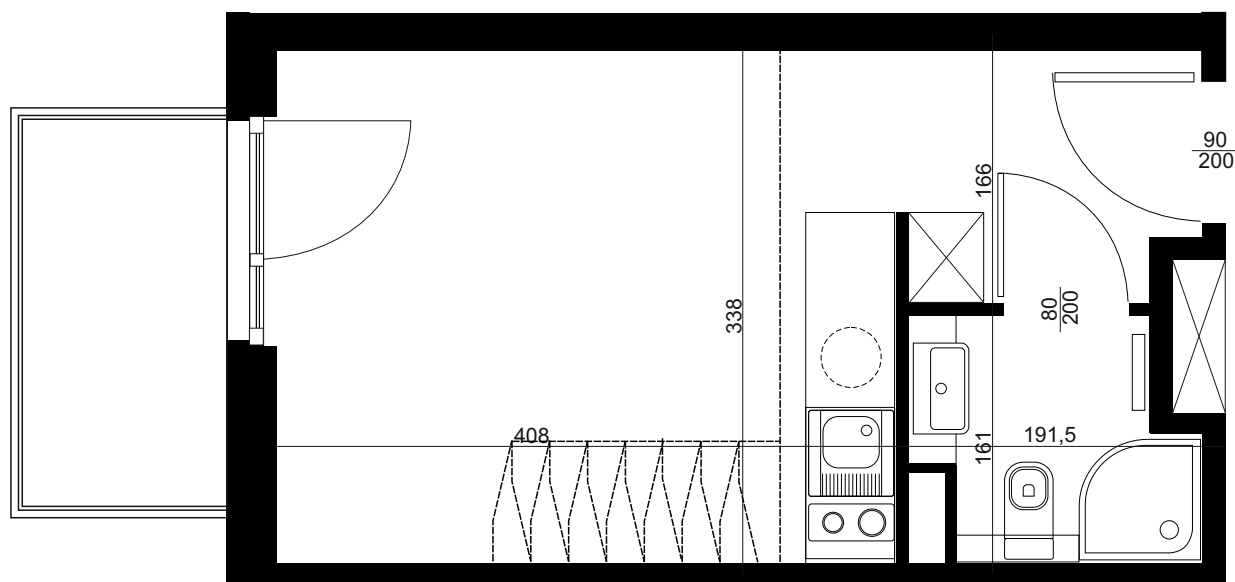

APARTAMENT C/4/425

BUDYNEK C
4 PIĘTRO
POWIERZCHNIA
APARTAMENTU 33,50M²

INWESTOR
COMPACT APARTMENTS - NADOLNIK SP.Z O.O.
61-012 POZNAŃ UL.NADOLNIK 8

PROJEKTANT
RYZYNSKI ARCHITEKTS SP.Z O.O.
60-289 POZNAŃ UL.PROMIENISTA 78

GENERALNY WYKONAWCA
GRUPA PARTNER
62-400 SŁUPCA
ul. ROTMISTRZA WITOLDA PILECKIEGO 26

www.projektnadolnik.pl

Podane na karcie wymiary oraz powierzchnie pomieszczeń mają charakter projektowy i mogą nieznacznie różnić się od wymiarów i powierzchni w wybudowanym budynku. Umeblowanie oraz zagospodarowanie terenu jest tylko wizualizacją i nie stanowi oferty handlowej. Ma jedynie charakter poglądowy, przybliżający wielkość mieszkania.