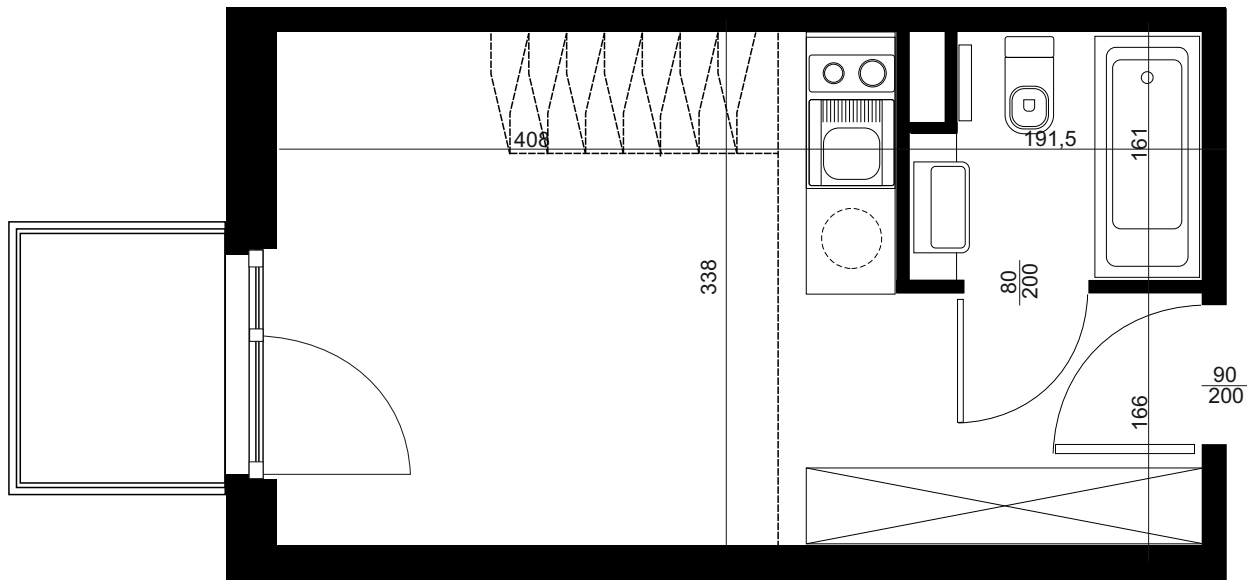

NADOLNIK
compact apartments

APARTAMENT C/4/428

BUDYNEK C
4 PIĘTRO
POWIERZCHNIA
APARTAMENTU 31,97 M²

INWESTOR
COMPACT APARTMENTS - NADOLNIK SP.Z O.O.
61-012 POZNAŃ UL.NADOLNIK 8

PROJEKTANT
RZYŃSKI ARCHITEKTS SP.Z O.O.
60-289 POZNAŃ UL.PROMIENISTA 78

GENERALNY WYKONAWCA
GRUPA PARTNER
62-400 SŁUPCA
ul. ROTMISTRZA WITOLDA PILECKIEGO 26

www.projektnadolnik.pl

Podane na karcie wymiary oraz powierzchnie pomieszczeń mają charakter projektowy i mogą nieznacznie różnić się od wymiarów i powierzchni w wybudowanym budynku. Umeblowanie oraz zagospodarowanie terenu jest tylko wizualizacją i nie stanowi oferty handlowej. Ma jedynie charakter poglądowy, przybliżający wielkość mieszkania.