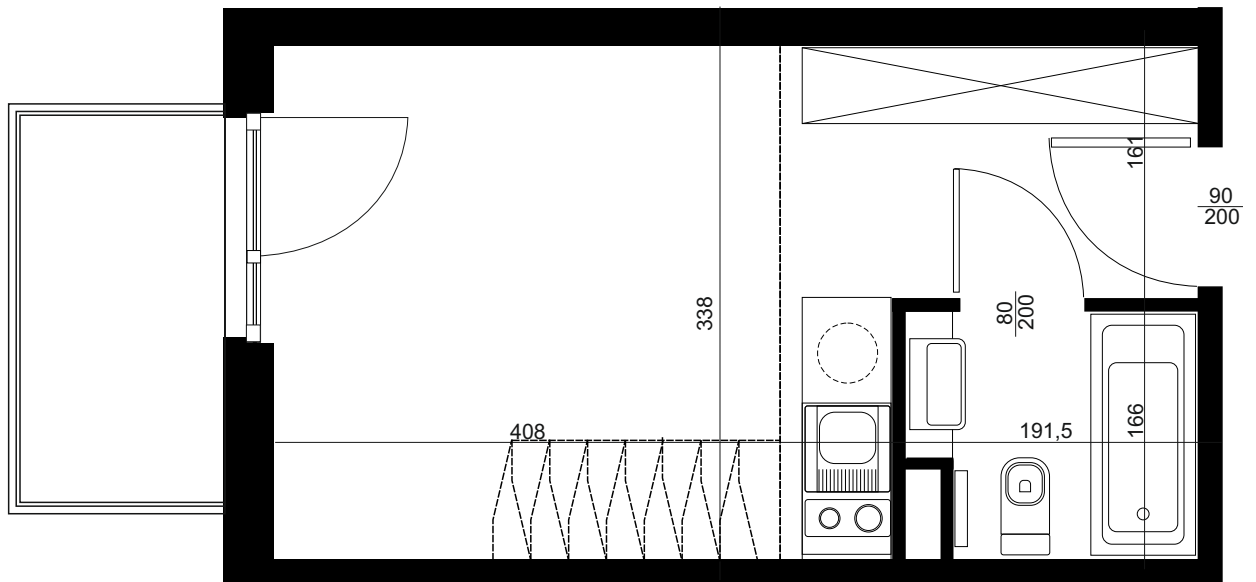

NADOLNIK
compact apartments

APARTAMENT C/4/429

BUDYNEK C
4 PIĘTRO
POWIERZCHNIA
APARTAMENTU 31,97 M²

INWESTOR
COMPACT APARTMENTS - NADOLNIK SP.Z O.O.
61-012 POZNAŃ UL.NADOLNIK 8

PROJEKTANT
RYZYNSKI ARCHITEKTS SP.Z O.O.
60-289 POZNAŃ UL.PROMIENISTA 78

GENERALNY WYKONAWCA
GRUPA PARTNER
62-400 SŁUPCA
ul. ROTMISTRZA WITOLDA PILECKIEGO 26

www.projektnadolnik.pl

Podane na karcie wymiary oraz powierzchnie pomieszczeń mają charakter projektowy i mogą nieznacznie różnić się od wymiarów i powierzchni w wybudowanym budynku. Umeblowanie oraz zagospodarowanie terenu jest tylko wizualizacją i nie stanowi oferty handlowej. Ma jedynie charakter poglądowy, przybliżający wielkość mieszkania.