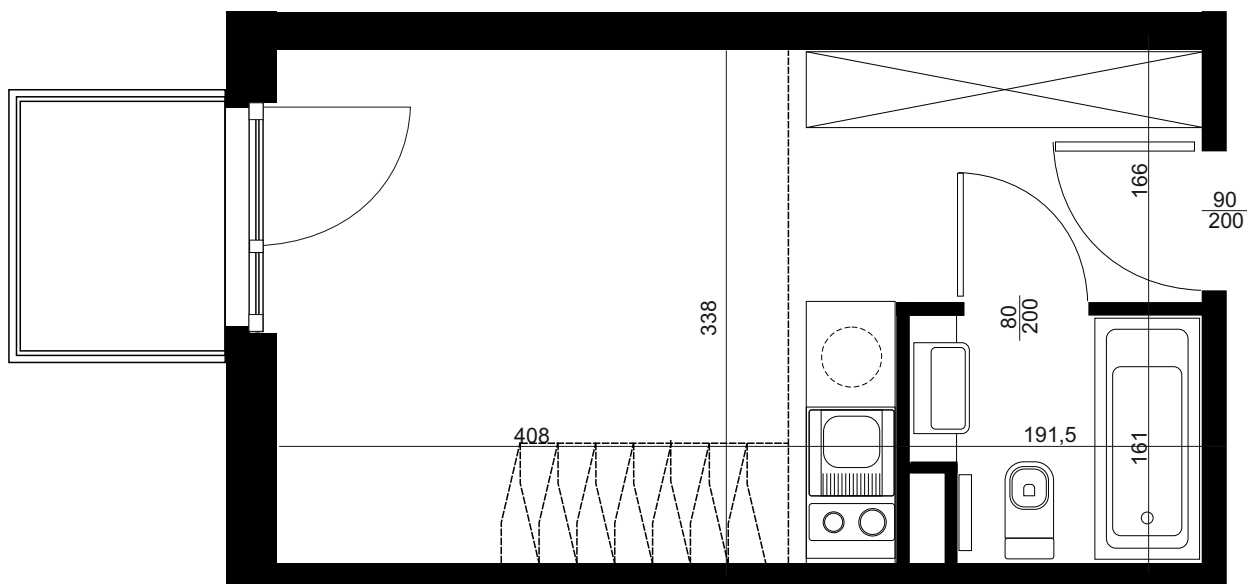

NADOLNIK
compact apartments

APARTAMENT C/4/432

BUDYNEK C
4 PIĘTRO
POWIERZCHNIA
APARTAMENTU 31,97 M²

INWESTOR
COMPACT APARTMENTS - NADOLNIK SP.Z O.O.
61-012 POZNAŃ UL.NADOLNIK 8

PROJEKTANT
RYZYNSKI ARCHITEKTS SP.Z O.O.
60-289 POZNAŃ UL.PROMIENISTA 78

GENERALNY WYKONAWCA
GRUPA PARTNER
62-400 SŁUPCA
ul. ROTMISTRZA WITOLDA PILECKIEGO 26

www.projektnadolnik.pl

Podane na karcie wymiary oraz powierzchnie pomieszczeń mają charakter projektowy i mogą nieznacznie różnić się od wymiarów i powierzchni w wybudowanym budynku. Umeblowanie oraz zagospodarowanie terenu jest tylko wizualizacją i nie stanowi oferty handlowej. Ma jedynie charakter poglądowy, przybliżający wielkość mieszkania.