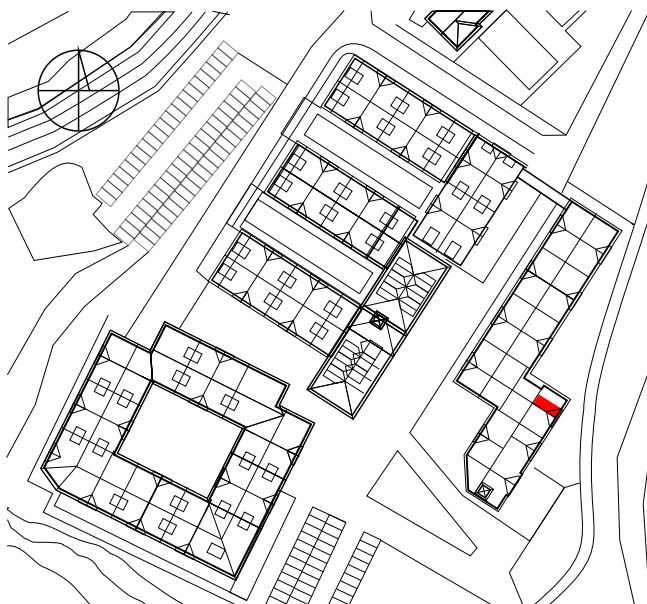

NADOLNIK
compact apartments

APARTAMENT C/4/432

BUDYNEK C
4 PIĘTRO
POWIERZCHNIA
APARTAMENTU 31,97 M²

INWESTOR
COMPACT APARTMENTS - NADOLNIK SP.Z O.O.
61-012 POZNAŃ UL.NADOLNIK 8

PROJEKTANT
RYZYNSKI ARCHITEKTS SP.Z O.O.
60-289 POZNAŃ UL.PROMIENISTA 78

GENERALNY WYKONAWCA
GRUPA PARTNER
62-400 SŁUPCA
ul. ROTMISTRZA WITOLDA PILECKIEGO 26

www.projektnadolnik.pl

Podane na karcie wymiary oraz powierzchnie pomieszczeń mają charakter projektowy i mogą nieznacznie różnić się od wymiarów i powierzchni w wybudowanym budynku. Umeblowanie oraz zagospodarowanie terenu jest tylko wizualizacją i nie stanowi oferty handlowej. Ma jedynie charakter poglądowy, przybliżający wielkość mieszkania.