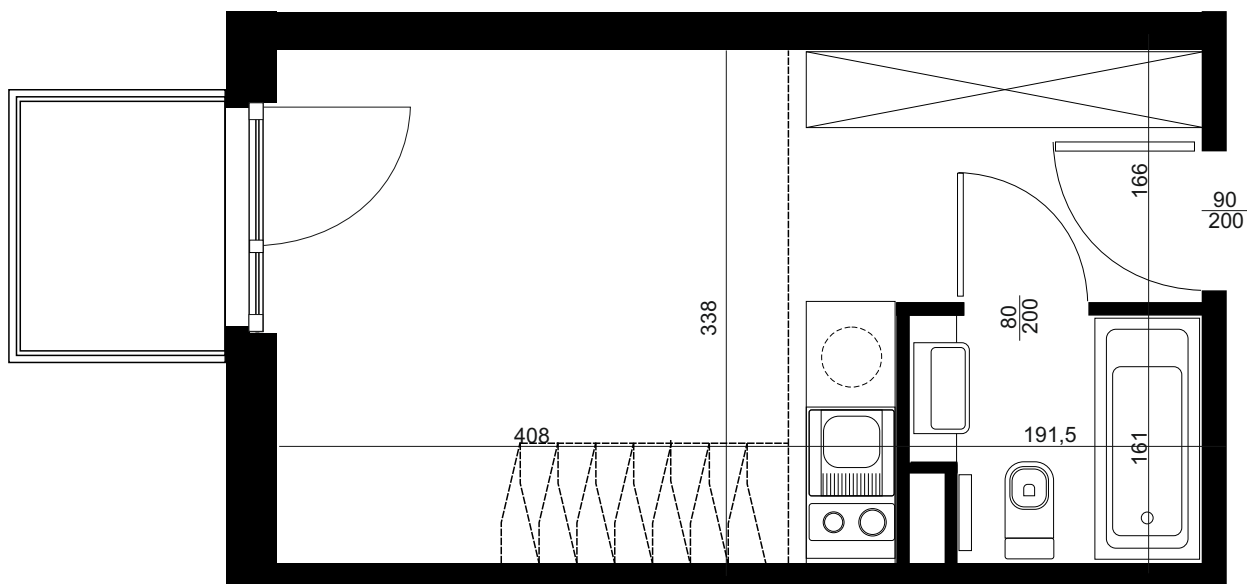

NADOLNIK
compact apartments

APARTAMENT C/4/434

BUDYNEK C
4 PIĘTRO
POWIERZCHNIA
APARTAMENTU 31,97 M2

INWESTOR
COMPACT APARTMENTS - NADOLNIK SP.Z O.O.
61-012 POZNAŃ UL.NADOLNIK 8

PROJEKTANT
RYZYNSKI ARCHITEKTS SP.Z O.O.
60-289 POZNAŃ UL.PROMIENISTA 78

GENERALNY WYKONAWCA
GRUPA PARTNER
62-400 SŁUPCA
ul. ROTMISTRZA WITOLDA PILECKIEGO 26

www.projektnadolnik.pl

Podane na karcie wymiary oraz powierzchnie pomieszczeń mają charakter projektowy i mogą nieznacznie różnić się od wymiarów i powierzchni w wybudowanym budynku. Umeblowanie oraz zagospodarowanie terenu jest tylko wizualizacją i nie stanowi oferty handlowej. Ma jedynie charakter poglądowy, przybliżający wielkość mieszkania.