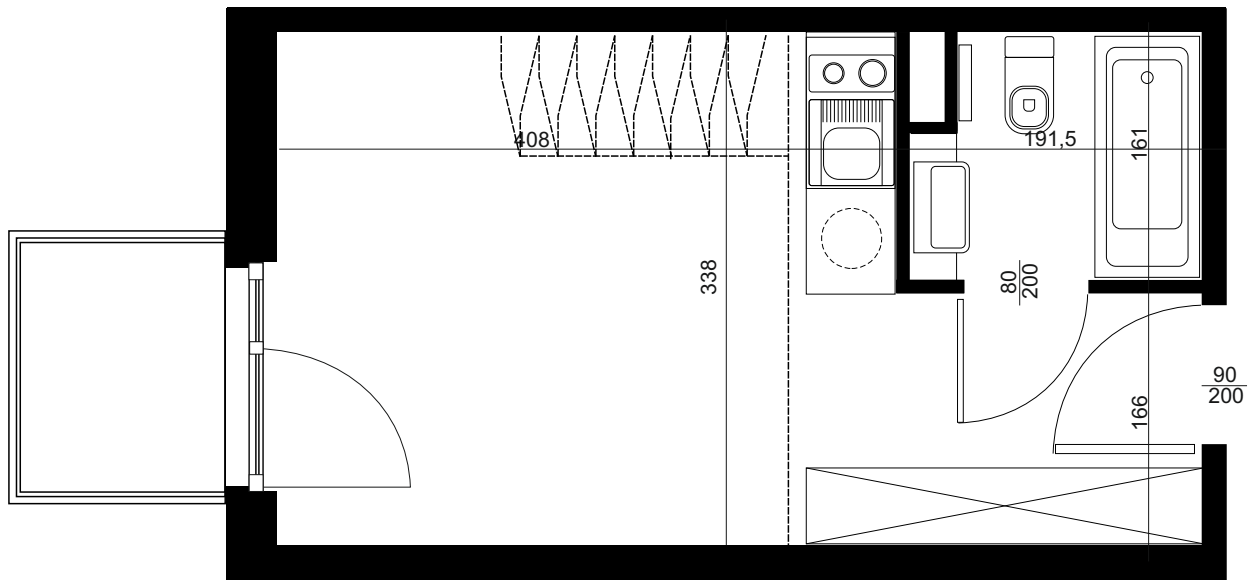

NADOLNIK
compact apartments

APARTAMENT C/4/435

BUDYNEK C
4 PIĘTRO
POWIERZCHNIA
APARTAMENTU 31,97 M²

INWESTOR
COMPACT APARTMENTS - NADOLNIK SP.Z O.O.
61-012 POZNAŃ UL.NADOLNIK 8

PROJEKTANT
RYZYNSKI ARCHITEKTS SP.Z O.O.
60-289 POZNAŃ UL.PROMIENISTA 78

GENERALNY WYKONAWCA
GRUPA PARTNER
62-400 SŁUPCA
ul. ROTMISTRZA WITOLDA PILECKIEGO 26

www.projektnadolnik.pl

Podane na karcie wymiary oraz powierzchnie pomieszczeń mają charakter projektowy i mogą nieznacznie różnić się od wymiarów i powierzchni w wybudowanym budynku. Umeblowanie oraz zagospodarowanie terenu jest tylko wizualizacją i nie stanowi oferty handlowej. Ma jedynie charakter poglądowy, przybliżający wielkość mieszkania.