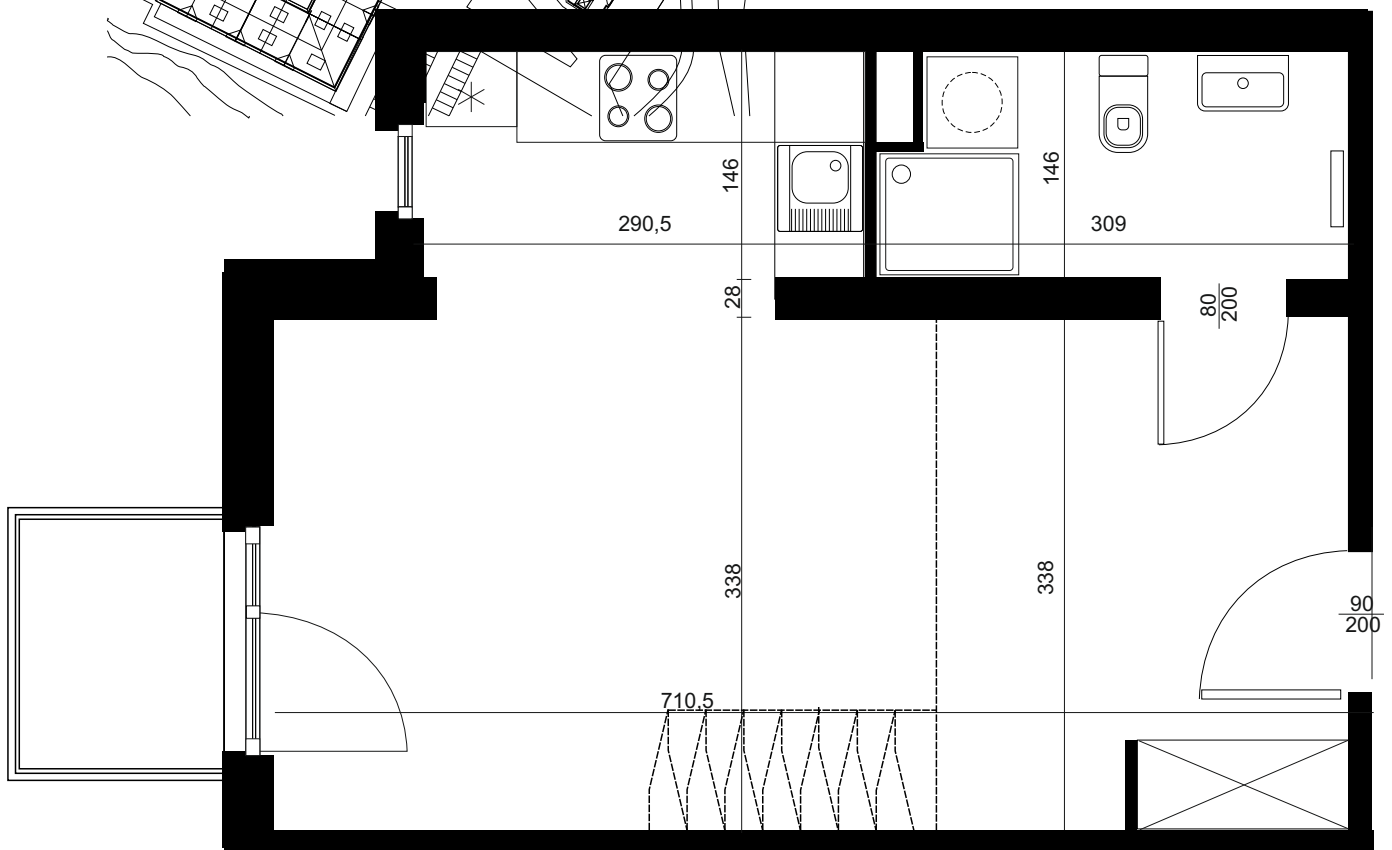

NADOLNIK
compact apartments

APARTAMENT C/4/438

BUDYNEK C
4 PIĘTRO
POWIERZCHNIA
APARTAMENTU 45,24 M2

INWESTOR
COMPACT APARTMENTS - NADOLNIK SP.Z O.O.
61-012 POZNAŃ UL.NADOLNIK 8

PROJEKTANT
RZYŃSKI ARCHITEKTS SP.Z O.O.
60-289 POZNAŃ UL.PROMIENISTA 78

GENERALNY WYKONAWCA
GRUPA PARTNER
62-400 SŁUPCA
ul. ROTMISTRZA WITOLDA PILECKIEGO 26

www.projektnadolnik.pl

Podane na karcie wymiary oraz powierzchnie pomieszczeń mają charakter projektowy i mogą nieznacznie różnić się od wymiarów i powierzchni w wybudowanym budynku. Umeblowanie oraz zagospodarowanie terenu jest tylko wizualizacją i nie stanowi oferty handlowej. Ma jedynie charakter poglądowy, przybliżający wielkość mieszkania.