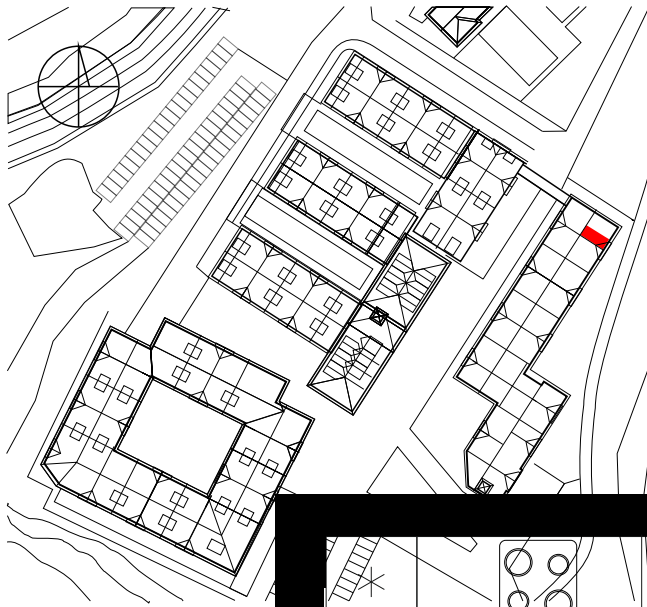

NADOLNIK
compact apartments

APARTAMENT C/4/438

BUDYNEK C
4 PIĘTRO
POWIERZCHNIA
APARTAMENTU 45,24 M2

INWESTOR
COMPACT APARTMENTS - NADOLNIK SP.Z O.O.
61-012 POZNAŃ UL.NADOLNIK 8

PROJEKTANT
RZYŃSKI ARCHITEKTS SP.Z O.O.
60-289 POZNAŃ UL.PROMIENISTA 78

GENERALNY WYKONAWCA
GRUPA PARTNER
62-400 SŁUPCA
ul. ROTMISTRZA WITOLDA PILECKIEGO 26

www.projektnadolnik.pl

Podane na karcie wymiary oraz powierzchnie pomieszczeń mają charakter projektowy i mogą nieznacznie różnić się od wymiarów i powierzchni w wybudowanym budynku. Umeblowanie oraz zagospodarowanie terenu jest tylko wizualizacją i nie stanowi oferty handlowej. Ma jedynie charakter poglądowy, przybliżający wielkość mieszkania.