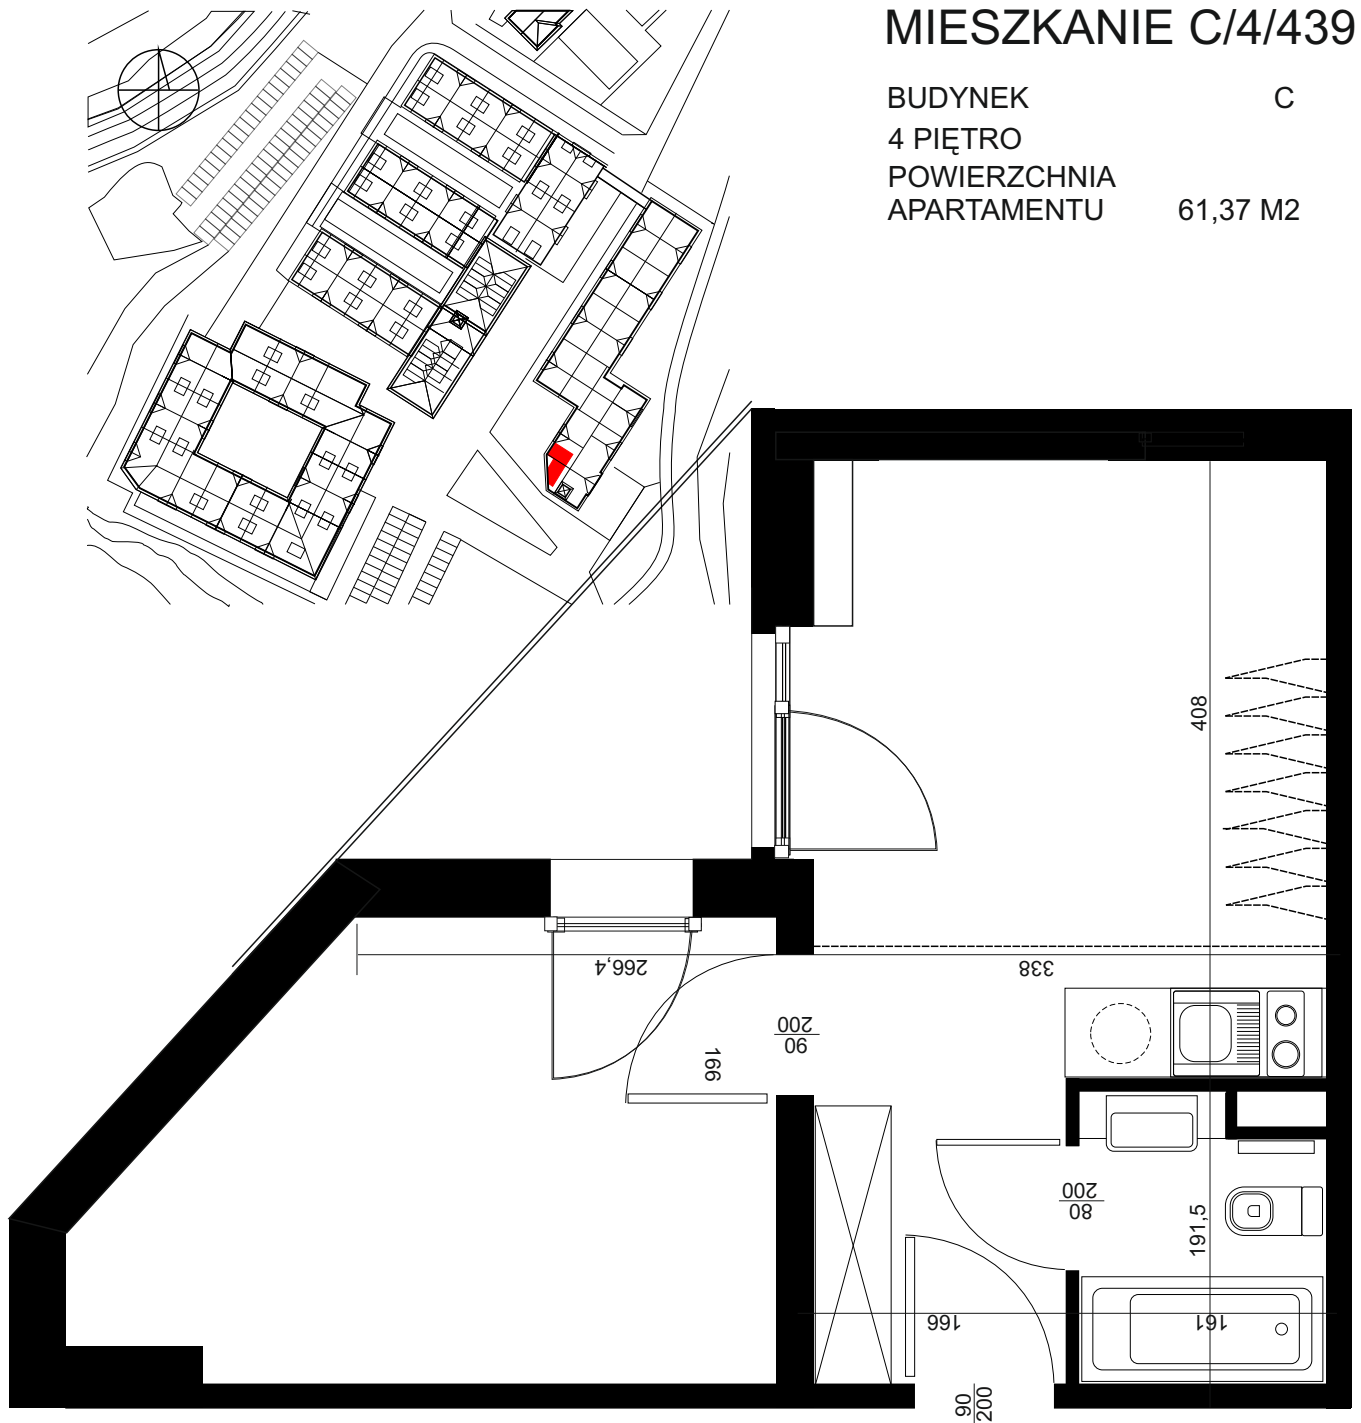

NADOLNIK
compact apartments

MIESZKANIE C/4/439

BUDYNEK C
4 PIĘTRO
POWIERZCHNIA
APARTAMENTU 61,37 M²

INWESTOR
COMPACT APARTMENTS - NADOLNIK SP.Z O.O.
61-012 POZNAŃ UL.NADOLNIK 8

PROJEKTANT
RZYŃSKI ARCHITEKTS SP.Z O.O.
60-289 POZNAŃ UL.PROMIENISTA 78

GENERALNY WYKONAWCA
GRUPA PARTNER
62-400 SŁUPCA
ul. ROTMISTRZA WITOLDA PILECKIEGO 26

www.projektnadolnik.pl

Podane na karcie wymiary oraz powierzchnie pomieszczeń mają charakter projektowy i mogą nieznacznie różnić się od wymiarów i powierzchni w wybudowanym budynku. Umeblowanie oraz zagospodarowanie terenu jest tylko wizualizacją i nie stanowi oferty handlowej. Ma jedynie charakter poglądowy, przybliżający wielkość mieszkania.